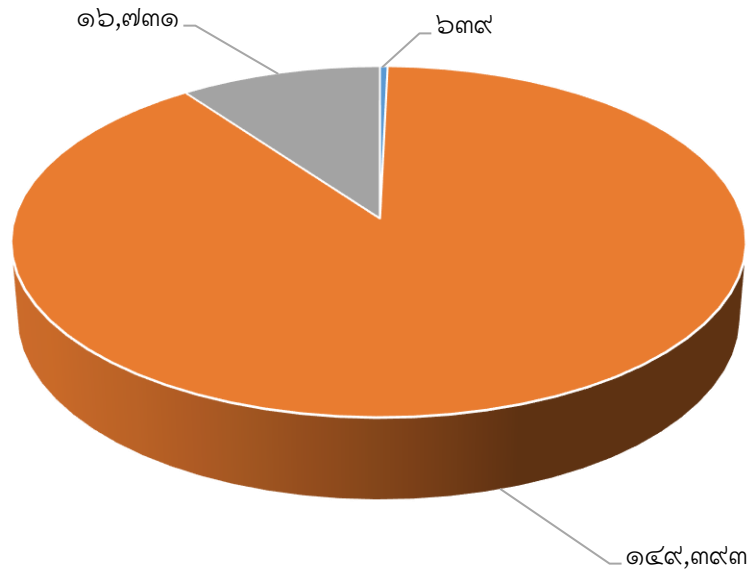

สถิติจำนวนผู้รับบริการผ่านช่องทาง E-Service สำนักเลขาธิการคณะรัฐมนตรี ประจำปี พ.ศ. ๒๕๖๖
(เดือนตุลาคม พ.ศ. ๒๕๖๕ - เดือนกันยายน พ.ศ. ๒๕๖๖)

เดือนตุลาคม ๒๕๖๕

จำนวนผู้เข้าใช้บริการ E-Service (คน)

เดือนพฤศจิกายน ๒๕๖๕

จำนวนผู้เข้าใช้บริการ E-Service (คน)

เดือนธันวาคม ๒๕๖๕

- เว็บไซต์ระบบสืบค้นมติคณะรัฐมนตรี
- เว็บไซต์สืบค้นราชกิจจานุเบกษา
- เว็บไซต์ระบบสืบค้นทะเบียนฐานันดร

จำนวนผู้เข้าใช้บริการ E-Service (คน)

เดือนมกราคม ๒๕๖๖