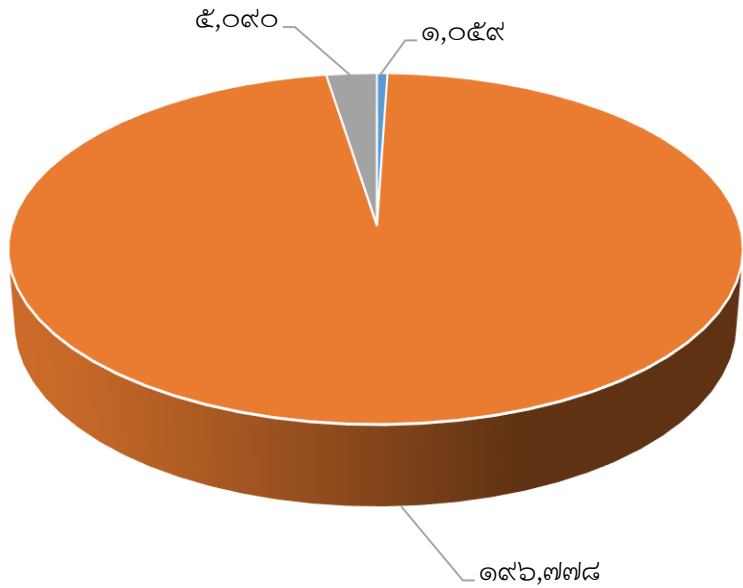

เดือนกุมภาพันธ์ ๒๕๖๖

- เว็บไซต์ระบบสืบค้นมติคณะรัฐมนตรี
- เว็บไซต์สืบค้นราชกิจจานุเบกษา
- เว็บไซต์ระบบสืบค้นทะเบียนฐานันดร

จำนวนผู้ใช้บริการ E-Service (คน)

เดือนมีนาคม ๒๕๖๖

- เว็บไซต์ระบบสืบค้นมติคณะรัฐมนตรี
- เว็บไซต์สืบค้นราชกิจจานุเบกษา
- เว็บไซต์ระบบสืบค้นทะเบียนฐานันดร