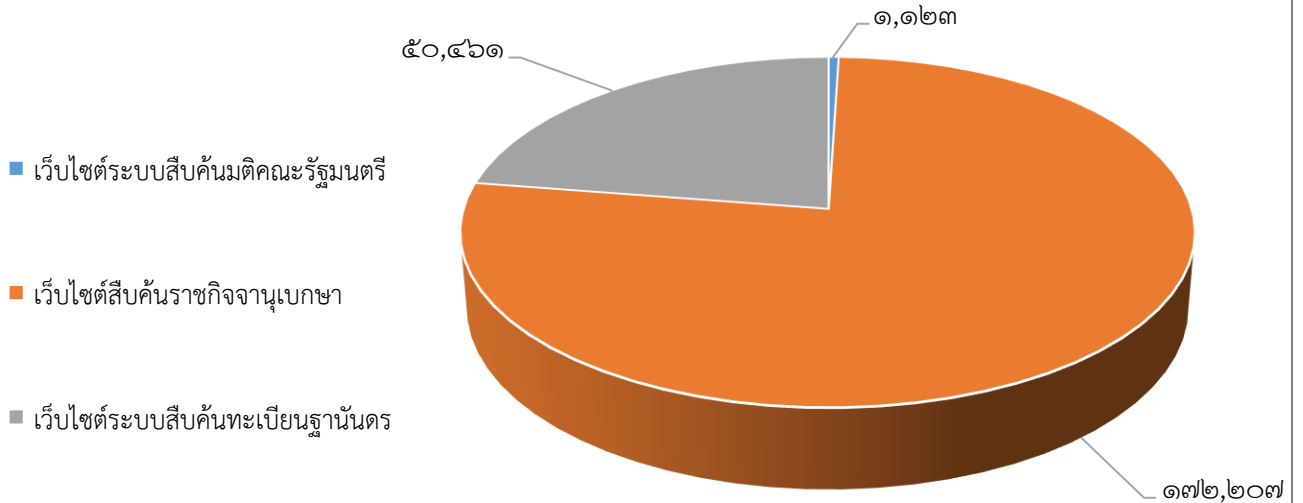

สถิติจำนวนผู้รับบริการผ่านช่องทาง E-Service สำนักเลขาธิการคณะรัฐมนตรี ประจำปี พ.ศ. ๒๕๖๖
(เดือนตุลาคม พ.ศ. ๒๕๖๕ - เดือนกันยายน พ.ศ. ๒๕๖๖)

เดือนตุลาคม ๒๕๖๕

จำนวนผู้เข้าใช้บริการ E-Service (คน)

เดือนพฤศจิกายน ๒๕๖๕