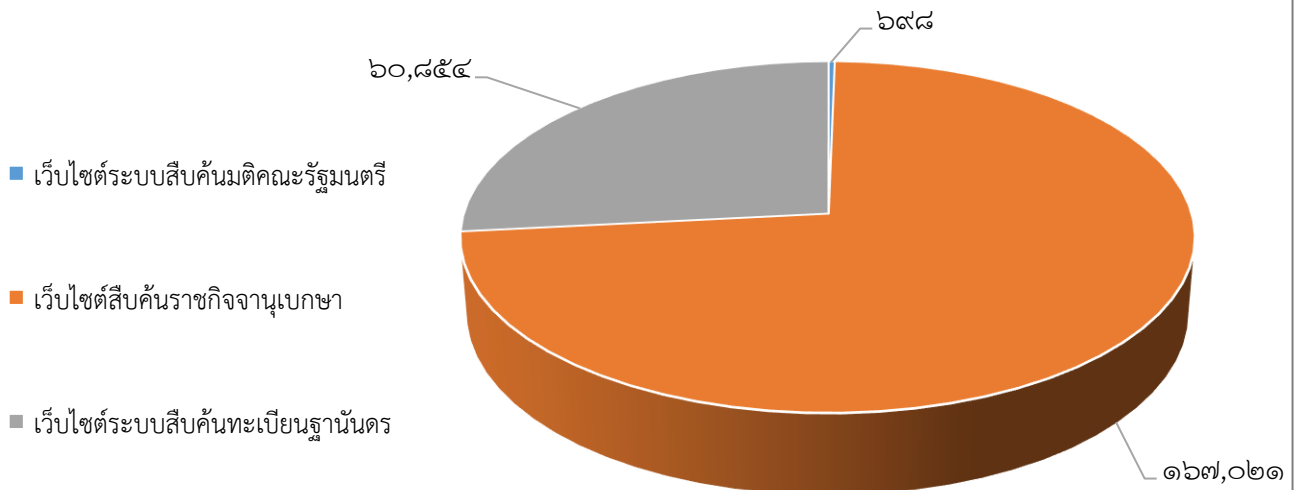

สถิติจำนวนผู้รับบริการผ่านช่องทาง E-Service สำนักเลขาธิการคณะรัฐมนตรี ประจำปี พ.ศ. ๒๕๖๖
(เดือนตุลาคม พ.ศ. ๒๕๖๕ - เดือนกันยายน พ.ศ. ๒๕๖๖)

เดือนตุลาคม ๒๕๖๕

จำนวนผู้เข้าใช้บริการ E-Service (คน)

เดือนพฤศจิกายน ๒๕๖๕