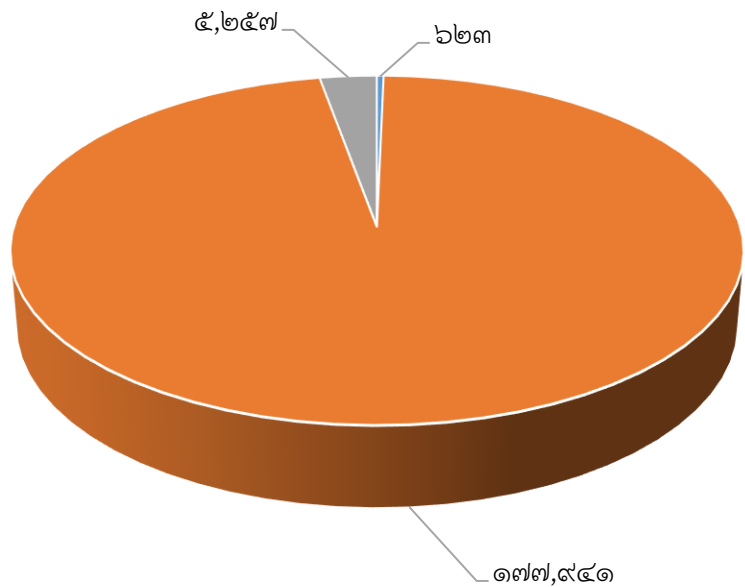

จำนวนผู้เข้าใช้บริการ E-Service (คน)