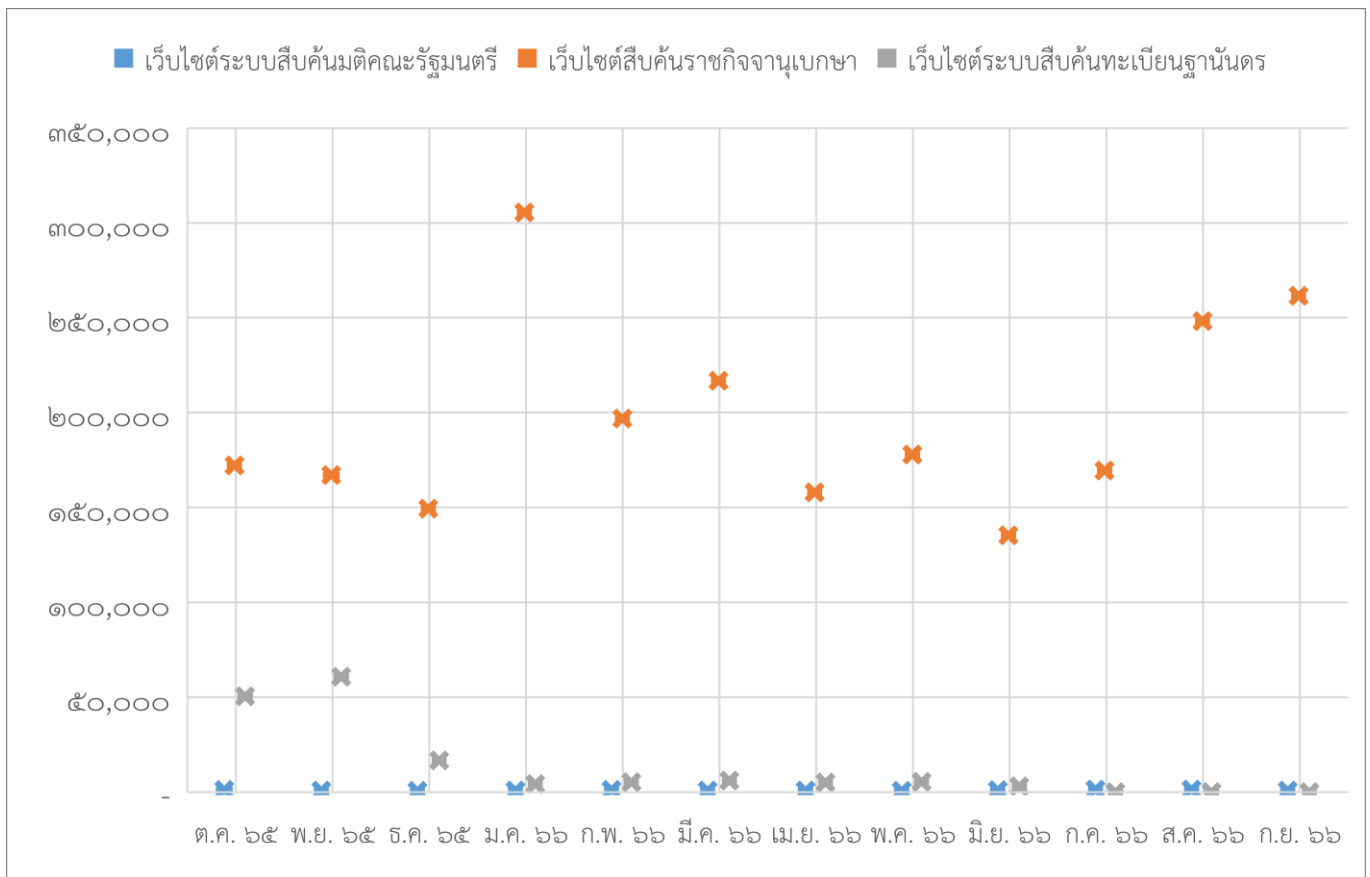

จำนวนผู้เข้าใช้บริการ E-Service (คน)

เดือนสิงหาคม ๒๕๖๖

- เว็บไซต์ระบบสืบค้นมติคณะรัฐมนตรี
- เว็บไซต์สืบค้นราชกิจจานุเบกษา
- เว็บไซต์ระบบสืบค้นทะเบียนฐานันดร

จำนวนผู้เข้าใช้บริการ E-Service (คน)

เดือนกันยายน ๒๕๖๖

- เว็บไซต์ระบบสืบค้นมติคณะรัฐมนตรี
- เว็บไซต์สืบค้นราชกิจจานุเบกษา
- เว็บไซต์ระบบสืบค้นทะเบียนฐานันดร

จำนวนผู้เข้าใช้บริการ E-Service (คน)

สถิติจำนวนผู้รับบริการผ่านช่องทาง E-Service
สำนักเลขาธิการคณะรัฐมนตรี ประจำปี พ.ศ. ๒๕๖๖
ในภาพรวม ตั้งแต่เดือนตุลาคม พ.ศ. ๒๕๖๕ - เดือนกันยายน พ.ศ. ๒๕๖๖