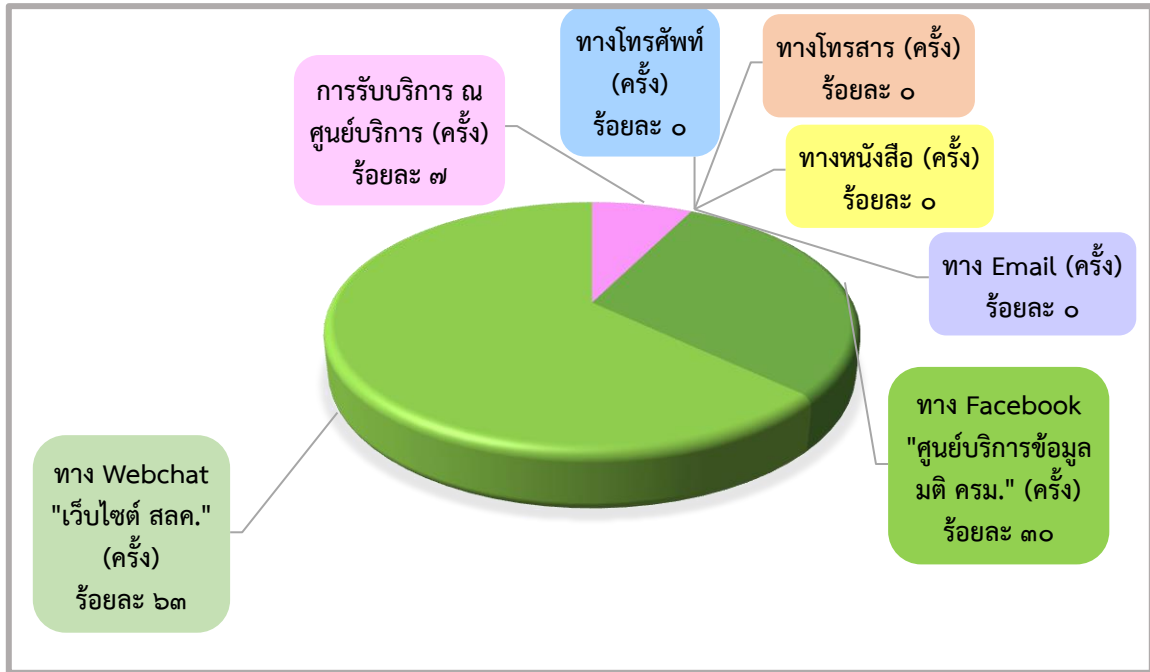

สถิติผู้เข้าใช้บริการ ศูนย์บริการข้อมูลข่าวสาร
สำนักเลขาธิการคณะรัฐมนตรี แยกตามช่องทางการให้บริการต่าง ๆ
ตั้งแต่ ๑ ตุลาคม ๒๕๖๖ - ๓๑ มกราคม ๒๕๖๗

เดือน ตุลาคม ๒๕๖๖

เดือน พฤศจิกายน ๒๕๖๖

เดือน ธันวาคม ๒๕๖๖

เดือน มกราคม ๒๕๖๗

สถิติจำนวนเรื่องที่ให้บริการ
ศูนย์บริการข้อมูลข่าวสาร สำนักเลขาธิการคณะรัฐมนตรี
ตั้งแต่ ๑ ตุลาคม ๒๕๖๖ - ๓๑ มกราคม ๒๕๖๗

จำนวน/คน

เดือน