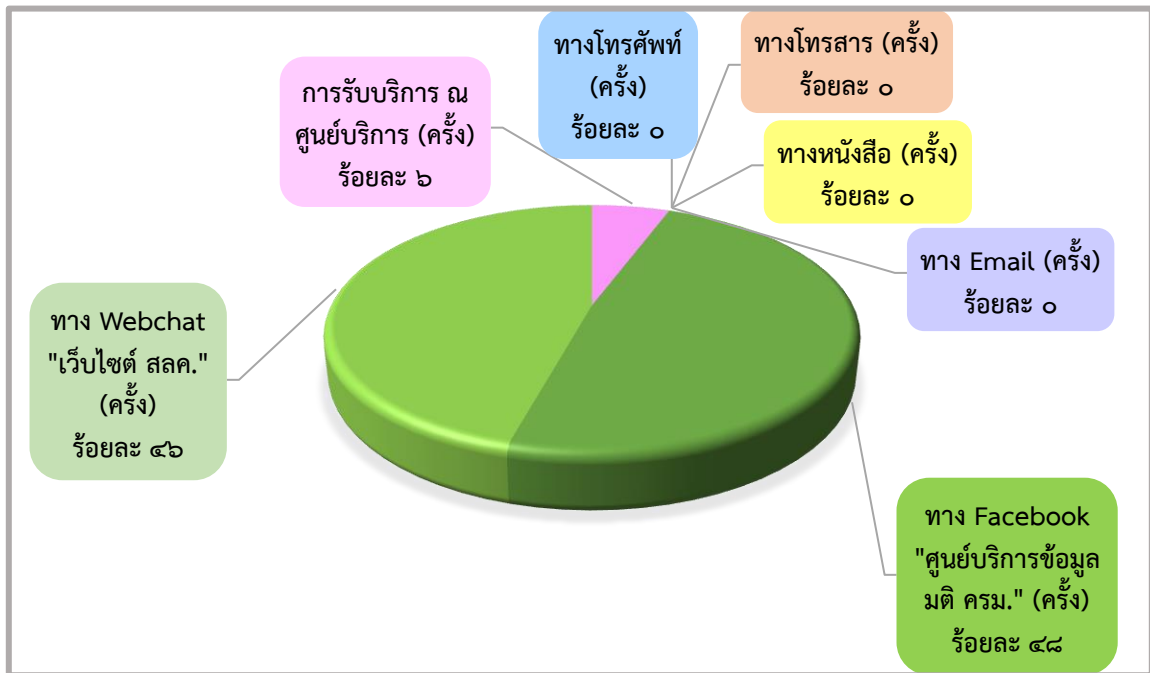

สถิติผู้เข้าใช้บริการ ศูนย์บริการข้อมูลข่าวสาร
สำนักเลขาธิการคณะรัฐมนตรี แยกตามช่องทางการให้บริการต่าง ๆ
ตั้งแต่ ๑ ตุลาคม ๒๕๖๖ - ๓๑ มกราคม ๒๕๖๗

เดือน ตุลาคม ๒๕๖๖

เดือน พฤศจิกายน ๒๕๖๖

เดือน ธันวาคม ๒๕๖๖

เดือน มกราคม ๒๕๖๗

สถิติจำนวนเรื่องที่ให้บริการ
ศูนย์บริการข้อมูลข่าวสาร สำนักเลขาธิการคณะรัฐมนตรี
ตั้งแต่ ๑ ตุลาคม ๒๕๖๖ - ๓๑ มกราคม ๒๕๖๗

จำนวน/คน

เดือน