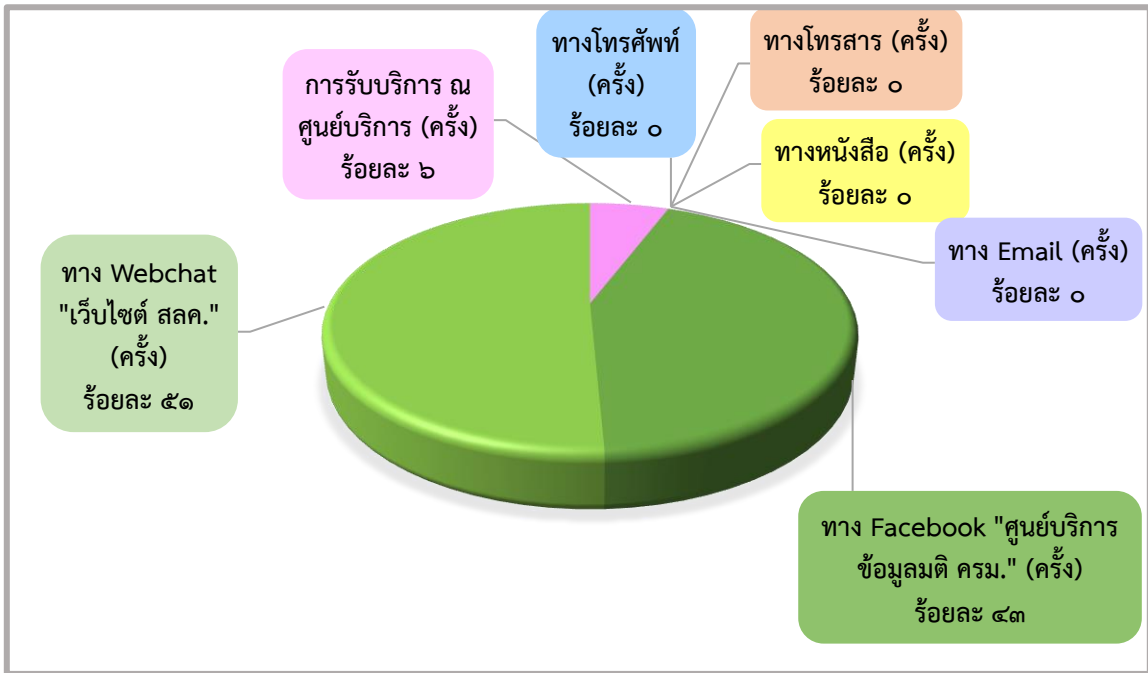

สถิติผู้เข้าใช้บริการ ศูนย์บริการข้อมูลข่าวสาร
สำนักเลขาธิการคณะรัฐมนตรี แยกตามช่องทางการให้บริการต่าง ๆ
ตั้งแต่ ๑ ตุลาคม ๒๕๖๖ - ๓๑ มกราคม ๒๕๖๗

เดือน ตุลาคม ๒๕๖๖

เดือน พฤศจิกายน ๒๕๖๖

เดือน ธันวาคม ๒๕๖๖

เดือน มกราคม ๒๕๖๗

สถิติจำนวนเรื่องที่ให้บริการ
ศูนย์บริการข้อมูลข่าวสาร สำนักเลขาธิการคณะรัฐมนตรี
ตั้งแต่ ๑ ตุลาคม ๒๕๖๖ - ๓๑ มกราคม ๒๕๖๗

จำนวน/คน

เดือน