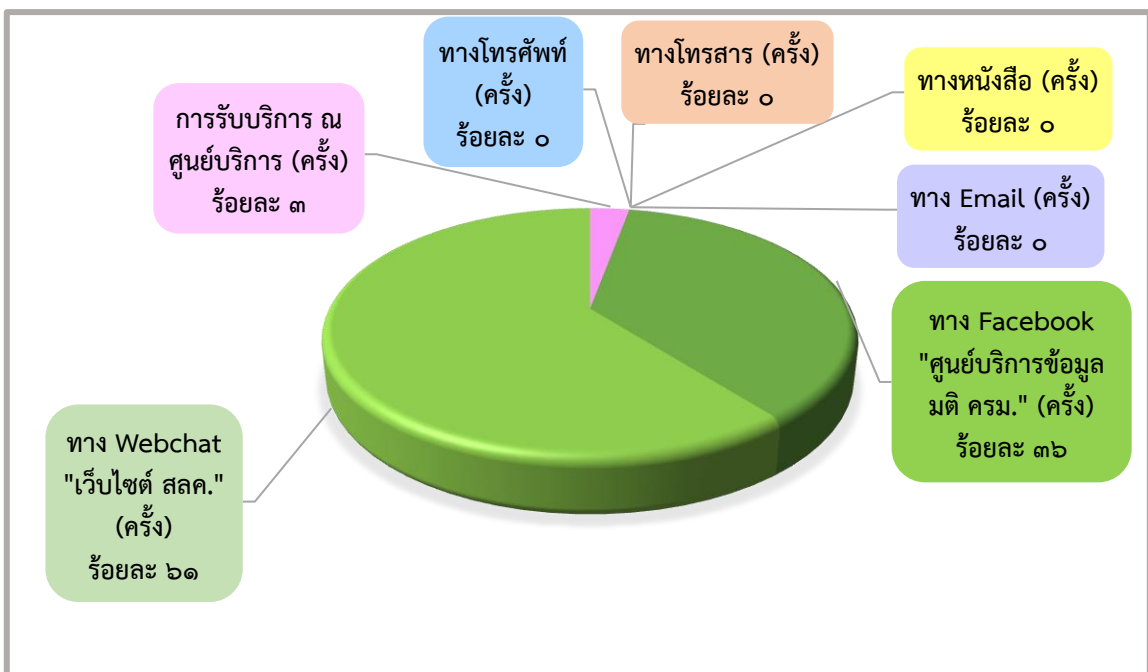

สถิติผู้เข้าใช้บริการ ศูนย์บริการข้อมูลข่าวสาร
สำนักเลขาธิการคณะรัฐมนตรี แยกตามช่องทางการให้บริการต่าง ๆ
ตั้งแต่ ๑ ตุลาคม ๒๕๖๖ - ๓๑ มกราคม ๒๕๖๗

เดือน ตุลาคม ๒๕๖๖

เดือน พฤศจิกายน ๒๕๖๖

เดือน ธันวาคม ๒๕๖๖

เดือน มกราคม ๒๕๖๗

สถิติจำนวนเรื่องที่ให้บริการ
ศูนย์บริการข้อมูลข่าวสาร สำนักเลขาธิการคณะรัฐมนตรี
ตั้งแต่ ๑ ตุลาคม ๒๕๖๖ - ๓๑ มกราคม ๒๕๖๗

จำนวน/คน

เดือน