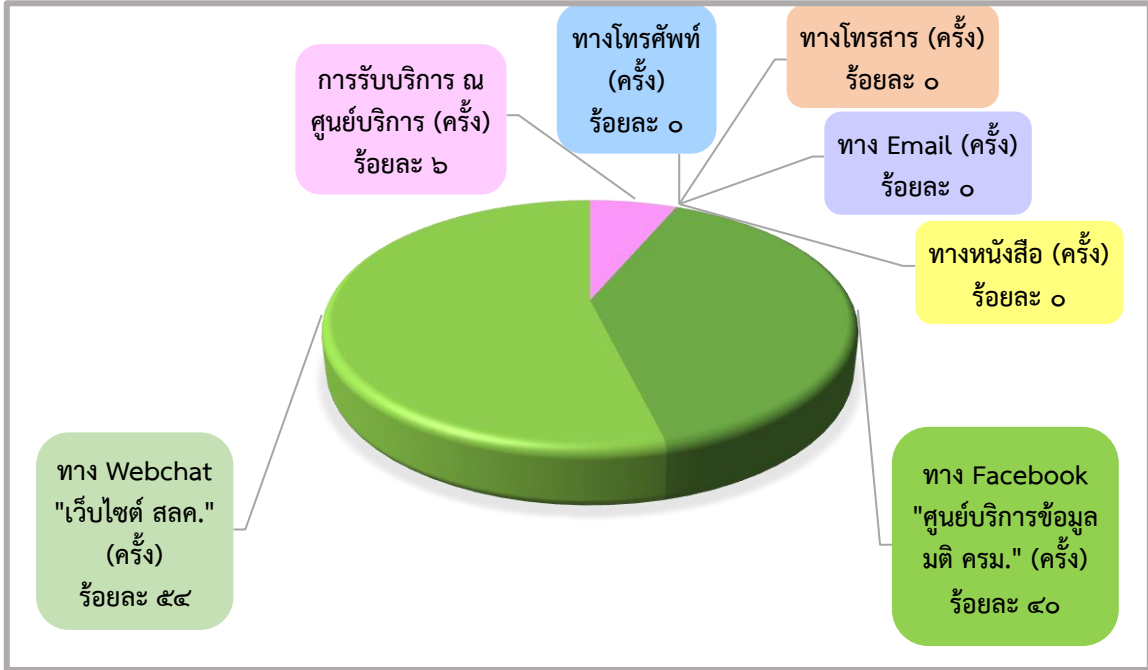

เดือน กุมภาพันธ์ ๒๕๖๖

เดือน มีนาคม ๒๕๖๖

เดือน เมษายน ๒๕๖๖

เดือน พฤษภาคม ๒๕๖๖

เดือน มิถุนายน ๒๕๖๖

เดือน กรกฎาคม ๒๕๖๖

เดือน สิงหาคม ๒๕๖๖

เดือน กันยายน ๒๕๖๖

สถิติจำนวนเรื่องที่ให้บริการ
ศูนย์บริการข้อมูลข่าวสาร สำนักเลขาธิการคณะรัฐมนตรี
ตั้งแต่ ๑ ตุลาคม ๒๕๖๕ - ๓๐ กันยายน ๒๕๖๖

จำนวน/คน

เดือน