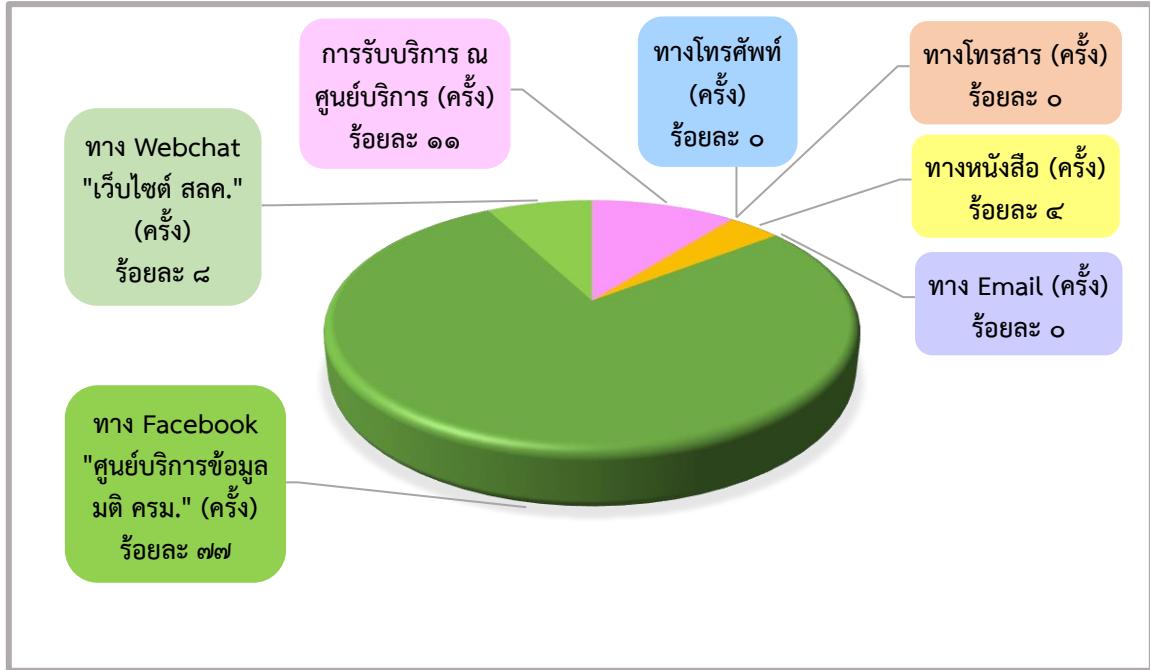

สถิติผู้เข้าใช้บริการ ศูนย์บริการข้อมูลข่าวสาร
สำนักเลขาธิการคณะรัฐมนตรี แยกตามช่องทางการให้บริการต่าง ๆ
ตั้งแต่ ๑ ตุลาคม ๒๕๖๕ - ๓๐ กันยายน ๒๕๖๖

เดือน ตุลาคม ๒๕๖๕

เดือน พฤศจิกายน ๒๕๖๕

เดือน ธันวาคม ๒๕๖๕

เดือน มกราคม ๒๕๖๖

เดือน กุมภาพันธ์ ๒๕๖๖

เดือน มีนาคม ๒๕๖๖

เดือน เมษายน ๒๕๖๖

เดือน พฤษภาคม ๒๕๖๖

เดือน มิถุนายน ๒๕๖๖

เดือน กรกฎาคม ๒๕๖๖

เดือน สิงหาคม ๒๕๖๖

เดือน กันยายน ๒๕๖๖

สถิติจำนวนเรื่องที่ให้บริการ
ศูนย์บริการข้อมูลข่าวสาร สำนักเลขาธิการคณะรัฐมนตรี
ตั้งแต่ ๑ ตุลาคม ๒๕๖๕ - ๓๐ กันยายน ๒๕๖๖

จำนวน/คน

เดือน