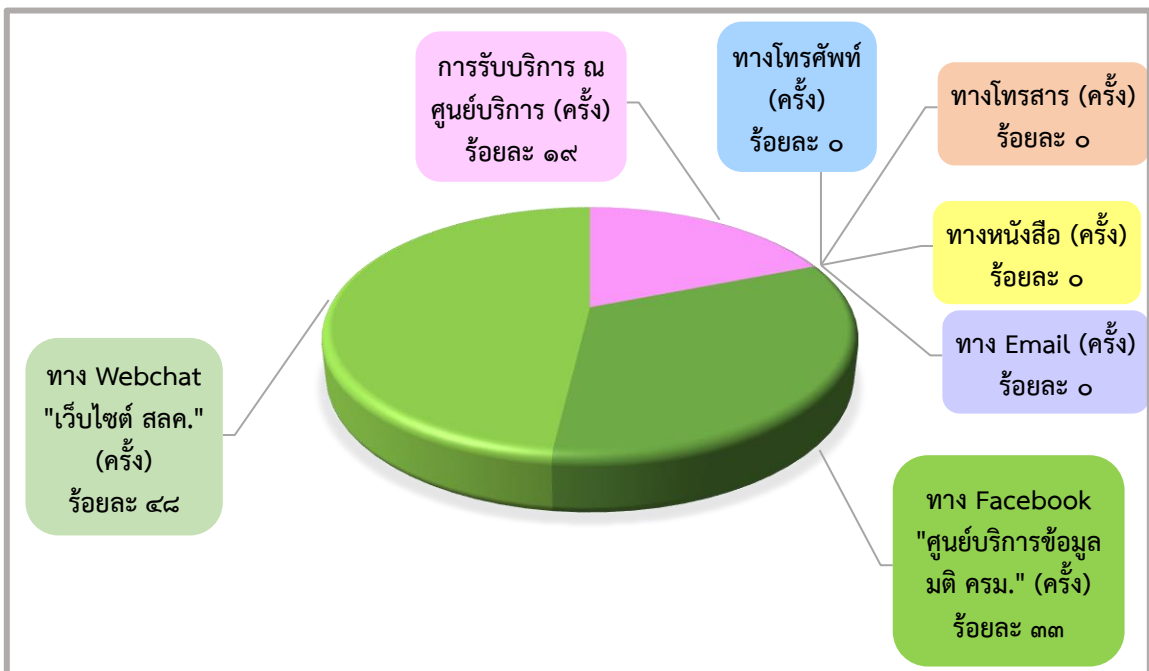

สถิติผู้เข้าใช้บริการ ศูนย์บริการข้อมูลข่าวสาร
สำนักเลขาธิการคณะรัฐมนตรี แยกตามช่องทางการให้บริการต่าง ๆ
ตั้งแต่ ๑ ตุลาคม ๒๕๖๕ - ๓๐ กันยายน ๒๕๖๖

เดือน ตุลาคม ๒๕๖๕

เดือน พฤศจิกายน ๒๕๖๕

เดือน ธันวาคม ๒๕๖๕

เดือน มกราคม ๒๕๖๖

เดือน กุมภาพันธ์ ๒๕๖๖

เดือน มีนาคม ๒๕๖๖

เดือน เมษายน ๒๕๖๖

เดือน พฤษภาคม ๒๕๖๖

เดือน มิถุนายน ๒๕๖๖

เดือน กรกฎาคม ๒๕๖๖

เดือน สิงหาคม ๒๕๖๖

เดือน กันยายน ๒๕๖๖

สถิติจำนวนเรื่องที่ให้บริการ
ศูนย์บริการข้อมูลข่าวสาร สำนักเลขาธิการคณะรัฐมนตรี
ตั้งแต่ ๑ ตุลาคม ๒๕๖๕ - ๓๐ กันยายน ๒๕๖๖

จำนวน/คน

เดือน