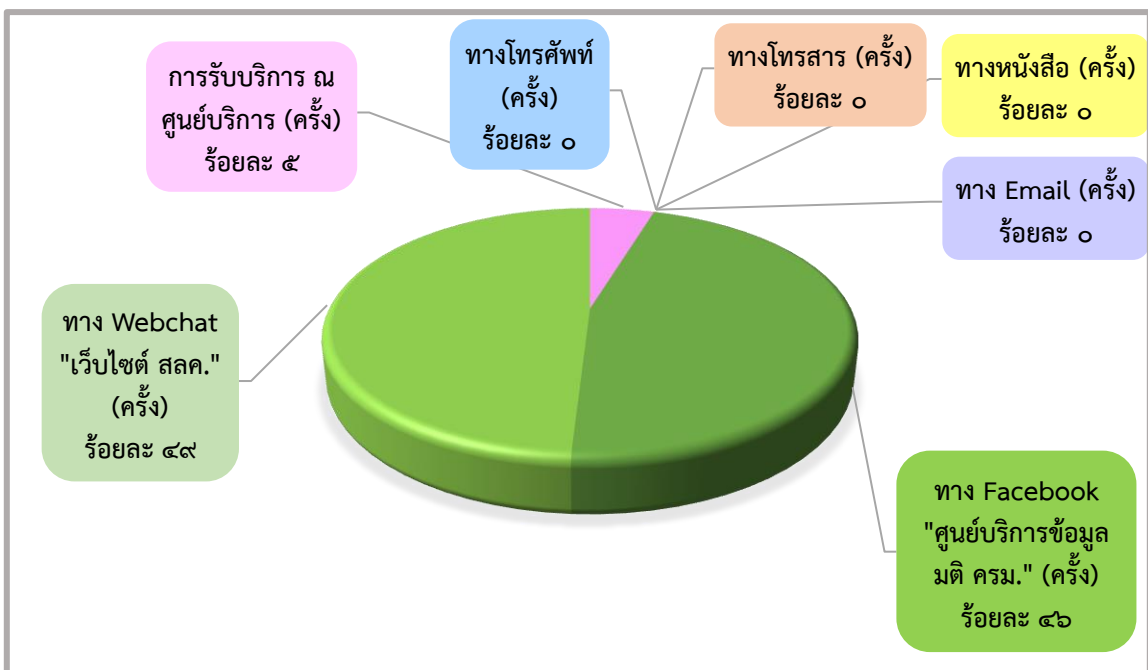

สถิติผู้เข้าใช้บริการ ศูนย์บริการข้อมูลข่าวสาร
สำนักเลขาธิการคณะรัฐมนตรี แยกตามช่องทางการให้บริการต่าง ๆ
ตั้งแต่ ๑ ตุลาคม ๒๕๖๕ - ๓๐ กันยายน ๒๕๖๖

เดือน ตุลาคม ๒๕๖๕

เดือน พฤศจิกายน ๒๕๖๕

เดือน ธันวาคม ๒๕๖๕

เดือน มกราคม ๒๕๖๖

เดือน กุมภาพันธ์ ๒๕๖๖

เดือน มีนาคม ๒๕๖๖

เดือน เมษายน ๒๕๖๖

เดือน พฤษภาคม ๒๕๖๖

เดือน มิถุนายน ๒๕๖๖

เดือน กรกฎาคม ๒๕๖๖

เดือน สิงหาคม ๒๕๖๖

เดือน กันยายน ๒๕๖๖

สถิติจำนวนเรื่องที่ให้บริการ
ศูนย์บริการข้อมูลข่าวสาร สำนักเลขาธิการคณะรัฐมนตรี
ตั้งแต่ ๑ ตุลาคม ๒๕๖๕ - ๓๐ กันยายน ๒๕๖๖

จำนวน/คน

เดือน