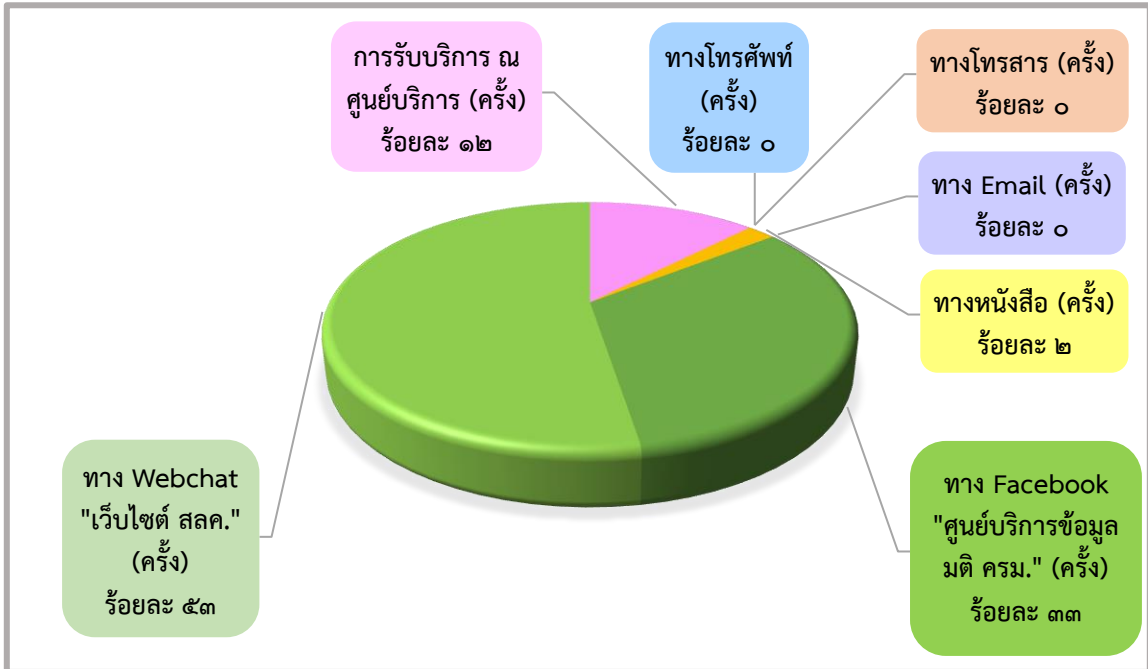

สถิติผู้เข้าใช้บริการ ศูนย์บริการข้อมูลข่าวสาร
สำนักเลขาธิการคณะรัฐมนตรี แยกตามช่องทางการให้บริการต่าง ๆ
ตั้งแต่ ๑ ตุลาคม ๒๕๖๕ - ๓๐ กันยายน ๒๕๖๖

เดือน ตุลาคม ๒๕๖๕

เดือน พฤศจิกายน ๒๕๖๕

เดือน ธันวาคม ๒๕๖๕

เดือน มกราคม ๒๕๖๖

เดือน กุมภาพันธ์ ๒๕๖๖

เดือน มีนาคม ๒๕๖๖

เดือน เมษายน ๒๕๖๖

เดือน พฤษภาคม ๒๕๖๖

เดือน มิถุนายน ๒๕๖๖

เดือน กรกฎาคม ๒๕๖๖

เดือน สิงหาคม ๒๕๖๖

เดือน กันยายน ๒๕๖๖

สถิติจำนวนเรื่องที่ให้บริการ
ศูนย์บริการข้อมูลข่าวสาร สำนักเลขาธิการคณะรัฐมนตรี
ตั้งแต่ ๑ ตุลาคม ๒๕๖๕ - ๓๐ กันยายน ๒๕๖๖

จำนวน/คน

เดือน