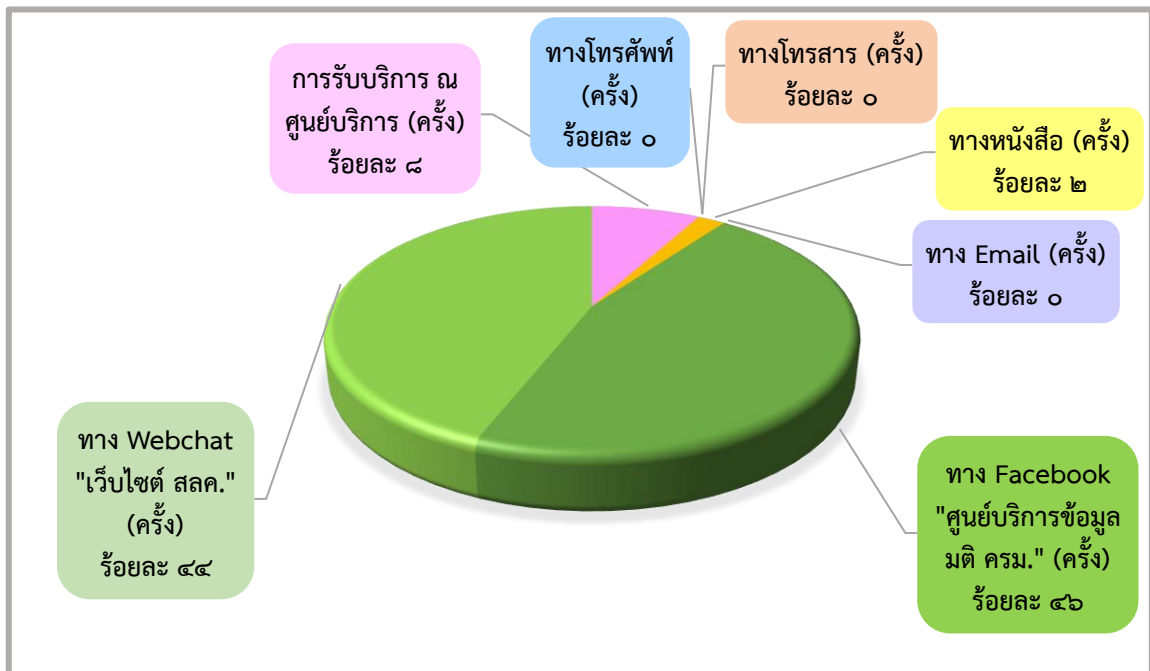

สถิติผู้เข้าใช้บริการ ศูนย์บริการข้อมูลข่าวสาร
สำนักเลขาธิการคณะรัฐมนตรี แยกตามช่องทางการให้บริการต่าง ๆ
ตั้งแต่ ๑ ตุลาคม ๒๕๖๕ - ๓๐ กันยายน ๒๕๖๖

เดือน ตุลาคม ๒๕๖๕

เดือน พฤศจิกายน ๒๕๖๕

เดือน ธันวาคม ๒๕๖๕

เดือน มกราคม ๒๕๖๖

เดือน กุมภาพันธ์ ๒๕๖๖

เดือน มีนาคม ๒๕๖๖

เดือน เมษายน ๒๕๖๖

เดือน พฤษภาคม ๒๕๖๖

เดือน มิถุนายน ๒๕๖๖

เดือน กรกฎาคม ๒๕๖๖

เดือน สิงหาคม ๒๕๖๖

เดือน กันยายน ๒๕๖๖

สถิติจำนวนเรื่องที่ให้บริการ
ศูนย์บริการข้อมูลข่าวสาร สำนักเลขาธิการคณะรัฐมนตรี
ตั้งแต่ ๑ ตุลาคม ๒๕๖๕ - ๓๐ กันยายน ๒๕๖๖

จำนวน/คน

เดือน