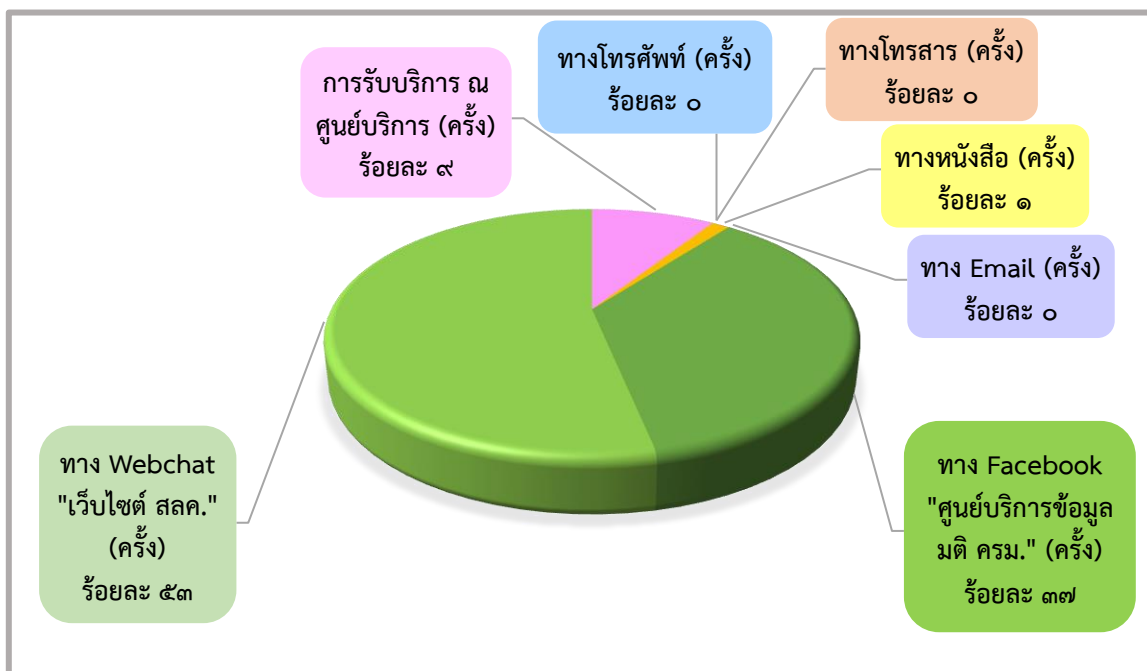

เดือน กุมภาพันธ์ ๒๕๖๖

เดือน มีนาคม ๒๕๖๖

เดือน เมษายน ๒๕๖๖

เดือน พฤษภาคม ๒๕๖๖

เดือน มิถุนายน ๒๕๖๖

เดือน กรกฎาคม ๒๕๖๖

เดือน สิงหาคม ๒๕๖๖

เดือน กันยายน ๒๕๖๖

สถิติจำนวนเรื่องที่ให้บริการ
ศูนย์บริการข้อมูลข่าวสาร สำนักเลขาธิการคณะรัฐมนตรี
ตั้งแต่ ๑ ตุลาคม ๒๕๖๕ - ๓๐ กันยายน ๒๕๖๖

จำนวน/คน

เดือน