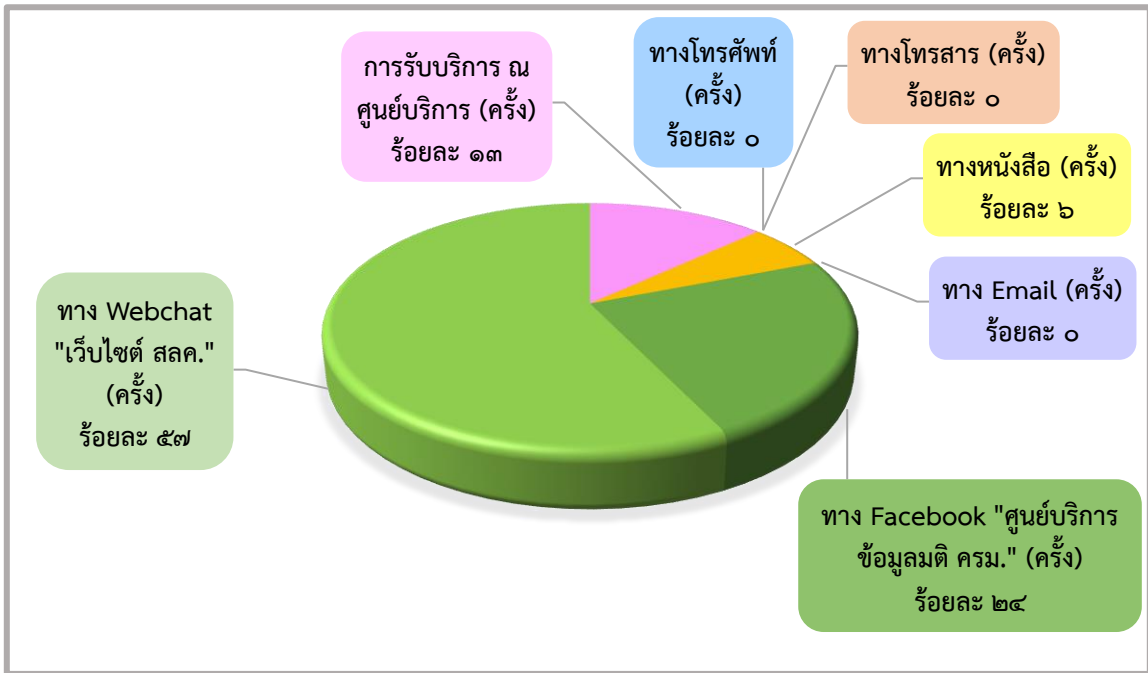

สถิติผู้เข้าใช้บริการ ศูนย์บริการข้อมูลข่าวสาร
สำนักเลขาธิการคณะรัฐมนตรี แยกตามช่องทางการให้บริการต่าง ๆ
ตั้งแต่ ๑ ตุลาคม ๒๕๖๕ - ๓๐ กันยายน ๒๕๖๖

เดือน ตุลาคม ๒๕๖๕

เดือน พฤศจิกายน ๒๕๖๕

เดือน ธันวาคม ๒๕๖๕

เดือน มกราคม ๒๕๖๖

เดือน กุมภาพันธ์ ๒๕๖๖

เดือน มีนาคม ๒๕๖๖

เดือน เมษายน ๒๕๖๖

เดือน พฤษภาคม ๒๕๖๖

เดือน มิถุนายน ๒๕๖๖

เดือน กรกฎาคม ๒๕๖๖

เดือน สิงหาคม ๒๕๖๖

เดือน กันยายน ๒๕๖๖

สถิติจำนวนเรื่องที่ให้บริการ
ศูนย์บริการข้อมูลข่าวสาร สำนักเลขาธิการคณะรัฐมนตรี
ตั้งแต่ ๑ ตุลาคม ๒๕๖๕ - ๓๐ กันยายน ๒๕๖๖

จำนวน/คน

เดือน