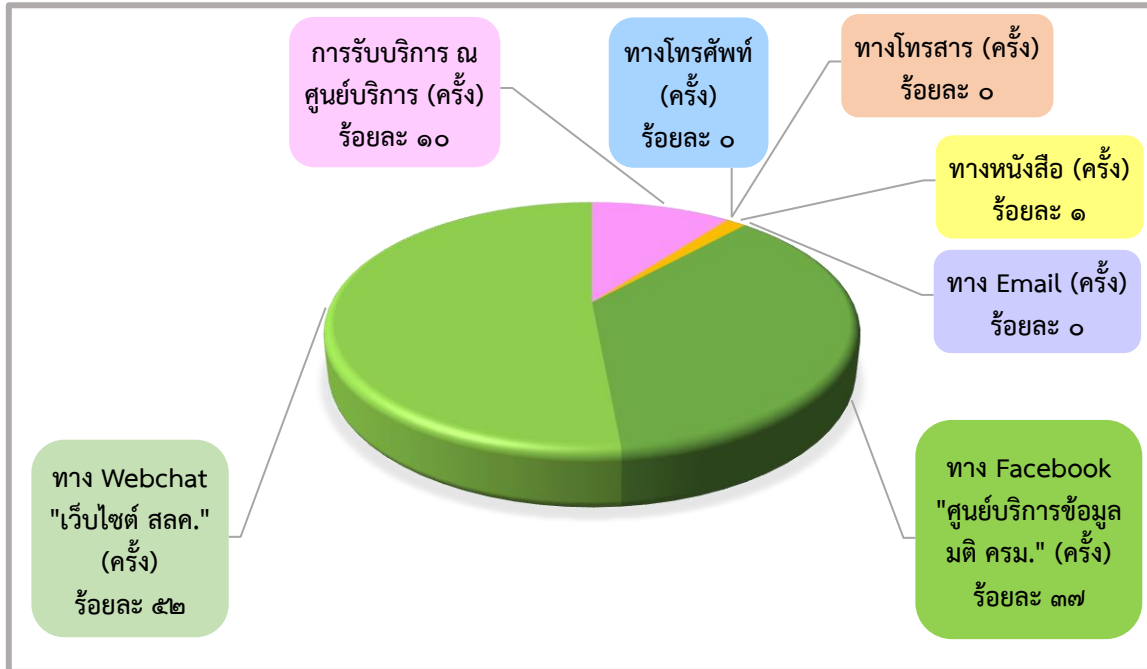

สถิติผู้เข้าใช้บริการ ศูนย์บริการข้อมูลข่าวสาร
สำนักเลขาธิการคณะรัฐมนตรี แยกตามช่องทางการให้บริการต่าง ๆ
ตั้งแต่ ๑ ตุลาคม ๒๕๖๕ - ๓๐ กันยายน ๒๕๖๖

เดือน ตุลาคม ๒๕๖๕

เดือน พฤศจิกายน ๒๕๖๕

เดือน ธันวาคม ๒๕๖๕

เดือน มกราคม ๒๕๖๖

เดือน กุมภาพันธ์ ๒๕๖๖

เดือน มีนาคม ๒๕๖๖

เดือน เมษายน ๒๕๖๖

เดือน พฤษภาคม ๒๕๖๖

เดือน มิถุนายน ๒๕๖๖

เดือน กรกฎาคม ๒๕๖๖

เดือน สิงหาคม ๒๕๖๖

เดือน กันยายน ๒๕๖๖

สถิติจำนวนเรื่องที่ให้บริการ
ศูนย์บริการข้อมูลข่าวสาร สำนักเลขาธิการคณะรัฐมนตรี
ตั้งแต่ ๑ ตุลาคม ๒๕๖๕ - ๓๐ กันยายน ๒๕๖๖

จำนวน/คน

เดือน