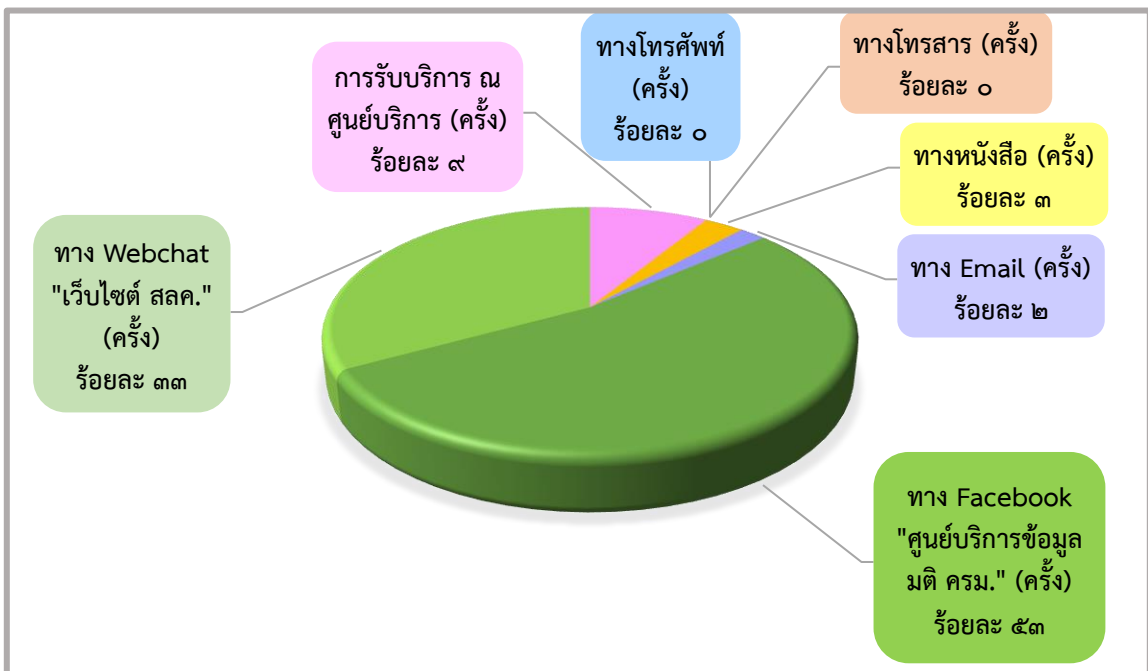

เดือน กุมภาพันธ์ ๒๕๖๖

เดือน มีนาคม ๒๕๖๖

เดือน เมษายน ๒๕๖๖

เดือน พฤษภาคม ๒๕๖๖

เดือน มิถุนายน ๒๕๖๖

เดือน กรกฎาคม ๒๕๖๖

เดือน สิงหาคม ๒๕๖๖

เดือน กันยายน ๒๕๖๖

สถิติจำนวนเรื่องที่ให้บริการ
ศูนย์บริการข้อมูลข่าวสาร สำนักเลขาธิการคณะรัฐมนตรี
ตั้งแต่ ๑ ตุลาคม ๒๕๖๕ - ๓๐ กันยายน ๒๕๖๖

จำนวน/คน

เดือน