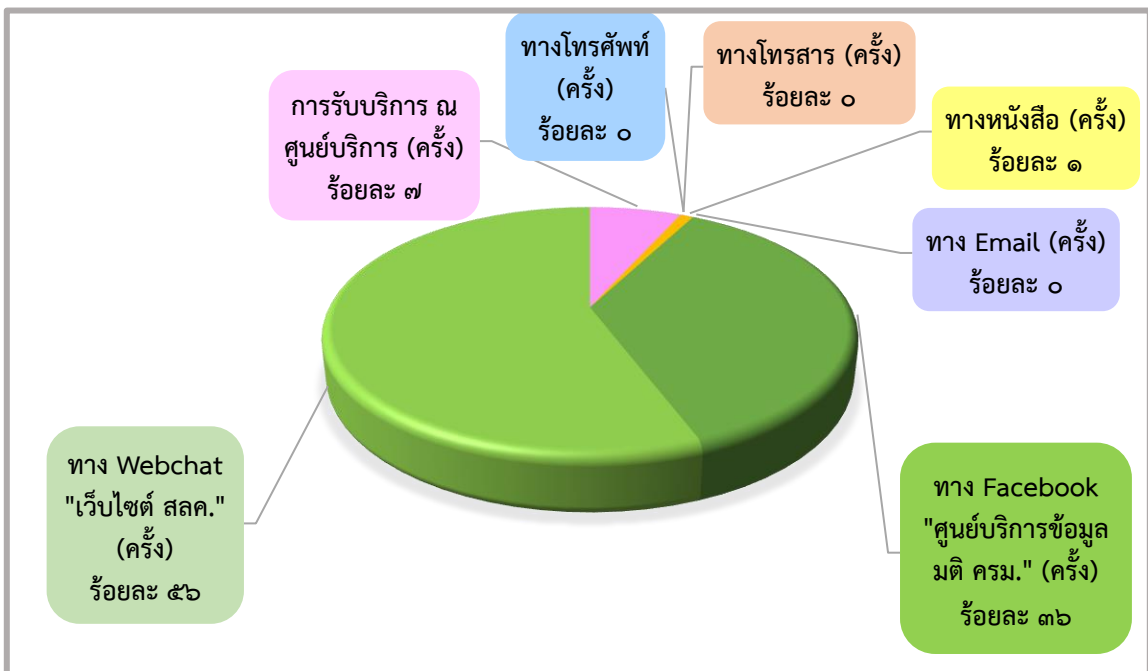

สถิติผู้เข้าใช้บริการ ศูนย์บริการข้อมูลข่าวสาร
สำนักเลขาธิการคณะรัฐมนตรี แยกตามช่องทางการให้บริการต่าง ๆ
ตั้งแต่ ๑ ตุลาคม ๒๕๖๕ - ๓๐ กันยายน ๒๕๖๖

เดือน ตุลาคม ๒๕๖๕

เดือน พฤศจิกายน ๒๕๖๕

เดือน ธันวาคม ๒๕๖๕

เดือน มกราคม ๒๕๖๖

เดือน กุมภาพันธ์ ๒๕๖๖

เดือน มีนาคม ๒๕๖๖

เดือน เมษายน ๒๕๖๖

เดือน พฤษภาคม ๒๕๖๖

เดือน มิถุนายน ๒๕๖๖

เดือน กรกฎาคม ๒๕๖๖

เดือน สิงหาคม ๒๕๖๖

เดือน กันยายน ๒๕๖๖

สถิติจำนวนเรื่องที่ให้บริการ
ศูนย์บริการข้อมูลข่าวสาร สำนักเลขาธิการคณะรัฐมนตรี
ตั้งแต่ ๑ ตุลาคม ๒๕๖๕ - ๓๐ กันยายน ๒๕๖๖

จำนวน/คน

เดือน