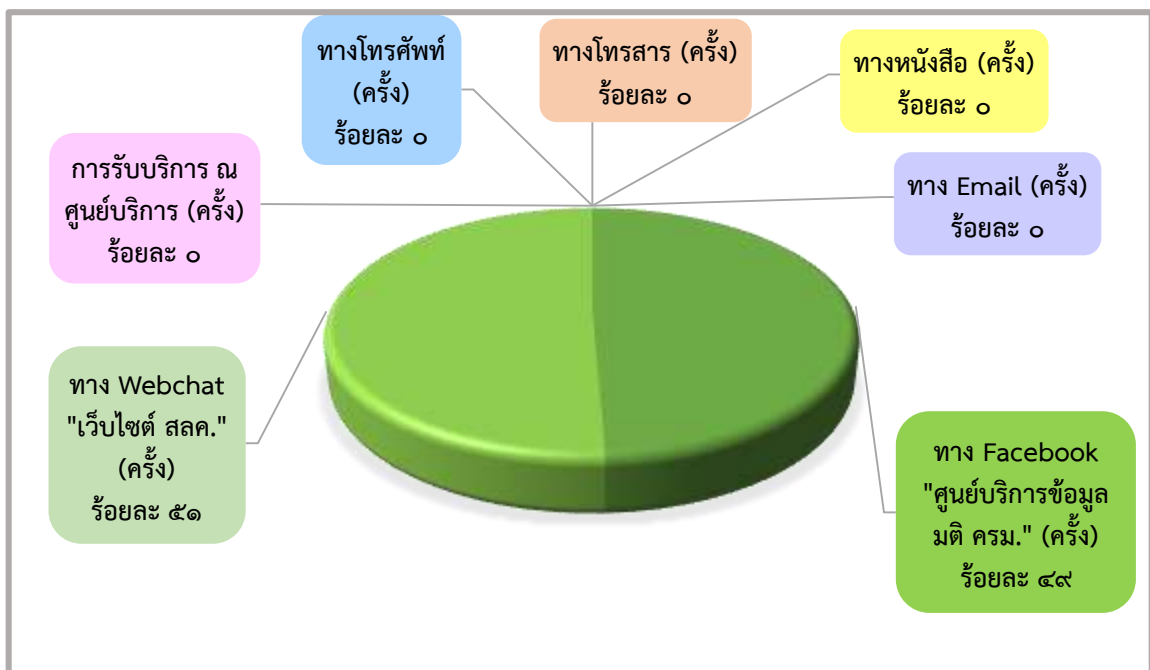

สถิติผู้เข้าใช้บริการ ศูนย์บริการข้อมูลข่าวสาร
สำนักเลขาธิการคณะรัฐมนตรี แยกตามช่องทางการให้บริการต่าง ๆ
ตั้งแต่ ๑ ตุลาคม ๒๕๖๔ - ๓๑ มีนาคม ๒๕๖๕

เดือน ตุลาคม ๒๕๖๔

เดือน พฤศจิกายน ๒๕๖๔

เดือน ธันวาคม ๒๕๖๔

เดือน มกราคม ๒๕๖๕

เดือน กุมภาพันธ์ ๒๕๖๕

เดือน มีนาคม ๒๕๖๕

สถิติจำนวนเรื่องที่ให้บริการ
ศูนย์บริการข้อมูลข่าวสาร สำนักเลขาธิการคณะรัฐมนตรี
ตั้งแต่ ๑ ตุลาคม ๒๕๖๔ - ๓๑ มีนาคม ๒๕๖๕

จำนวน/คน

เดือน