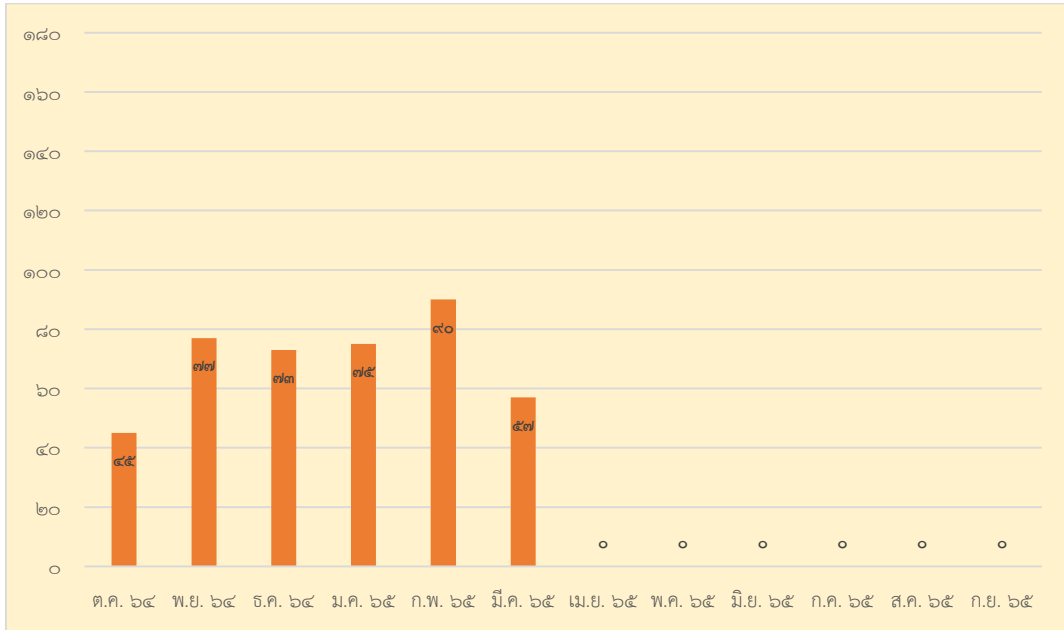

สถิติผู้เข้าใช้บริการ ศูนย์บริการข้อมูลข่าวสาร
สำนักเลขาธิการคณะรัฐมนตรี แยกตามช่องทางการให้บริการต่าง ๆ
ตั้งแต่ ๑ ตุลาคม ๒๕๖๔ - ๓๑ มีนาคม ๒๕๖๕

เดือน ตุลาคม ๒๕๖๔

เดือน พฤศจิกายน ๒๕๖๔

เดือน ธันวาคม ๒๕๖๔

เดือน มกราคม ๒๕๖๕

เดือน กุมภาพันธ์ ๒๕๖๕

เดือน มีนาคม ๒๕๖๕

สถิติจำนวนเรื่องที่ให้บริการ
ศูนย์บริการข้อมูลข่าวสาร สำนักเลขาธิการคณะรัฐมนตรี
ตั้งแต่ ๑ ตุลาคม ๒๕๖๔ - ๓๑ มีนาคม ๒๕๖๕

จำนวน/คน

เดือน