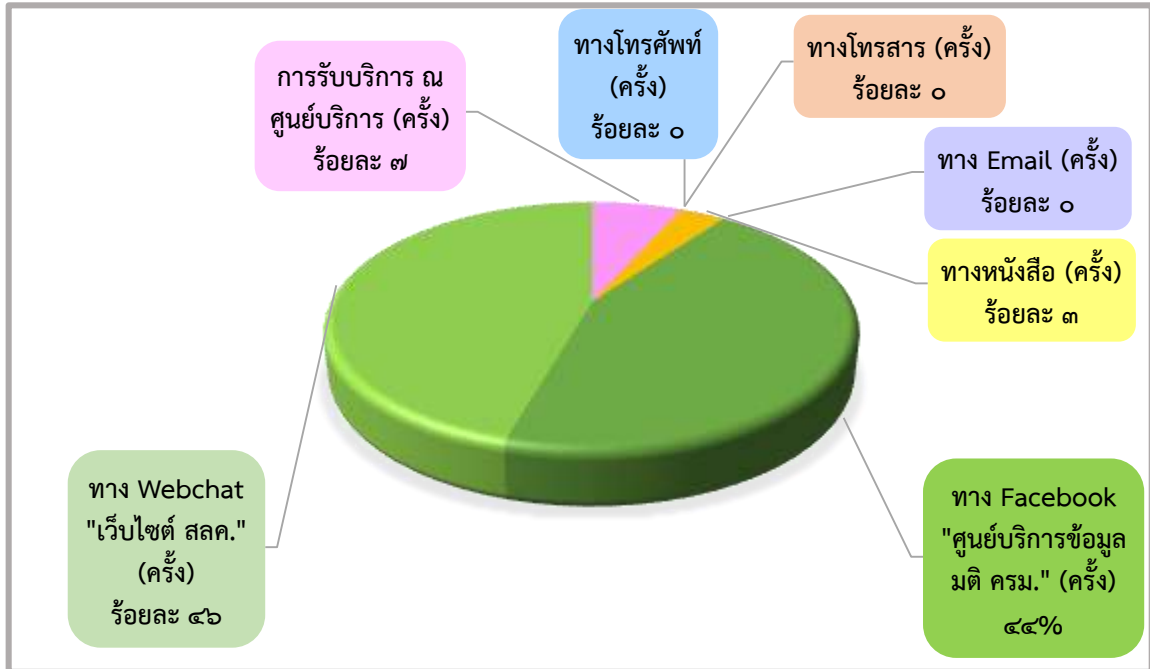

สถิติผู้เข้าใช้บริการ ศูนย์บริการข้อมูลข่าวสาร
สำนักเลขาธิการคณะรัฐมนตรี แยกตามช่องทางการให้บริการต่าง ๆ
ตั้งแต่ ๑ ตุลาคม ๒๕๖๔ - ๓๑ มีนาคม ๒๕๖๕

เดือน ตุลาคม ๒๕๖๔

เดือน พฤศจิกายน ๒๕๖๔

เดือน ธันวาคม ๒๕๖๔

เดือน มกราคม ๒๕๖๕

เดือน กุมภาพันธ์ ๒๕๖๕

เดือน มีนาคม ๒๕๖๕

สถิติจำนวนเรื่องที่ให้บริการ
ศูนย์บริการข้อมูลข่าวสาร สำนักเลขาธิการคณะรัฐมนตรี
ตั้งแต่ ๑ ตุลาคม ๒๕๖๔ - ๓๑ มีนาคม ๒๕๖๕

จำนวน/คน

เดือน