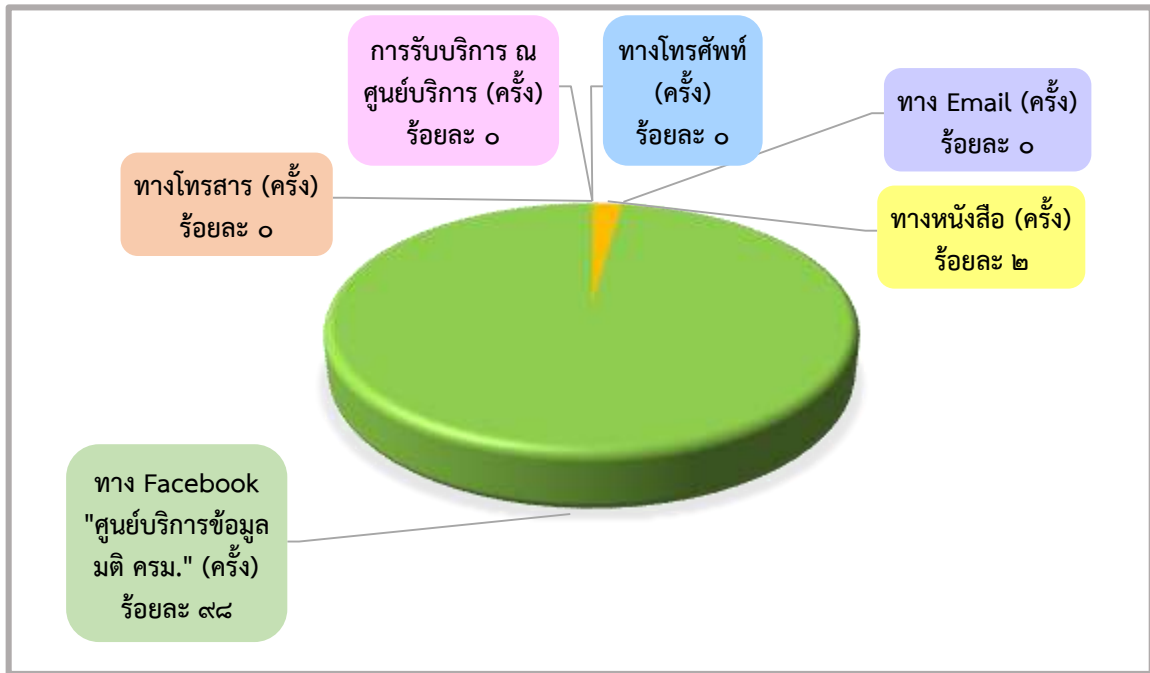

สถิติผู้เข้าใช้บริการ ศูนย์บริการข้อมูลข่าวสาร
สำนักเลขาธิการคณะรัฐมนตรี แยกตามช่องทางการให้บริการต่าง ๆ
ตั้งแต่ ๑ ตุลาคม ๒๕๖๔ - ๓๑ มีนาคม ๒๕๖๕

เดือน ตุลาคม ๒๕๖๔

เดือน พฤศจิกายน ๒๕๖๔

เดือน ธันวาคม ๒๕๖๔

เดือน มกราคม ๒๕๖๕

เดือน กุมภาพันธ์ ๒๕๖๕

เดือน มีนาคม ๒๕๖๕

สถิติจำนวนเรื่องที่ให้บริการ
ศูนย์บริการข้อมูลข่าวสาร สำนักเลขาธิการคณะรัฐมนตรี
ตั้งแต่ ๑ ตุลาคม ๒๕๖๔ - ๓๑ มีนาคม ๒๕๖๕

จำนวน/คน

เดือน