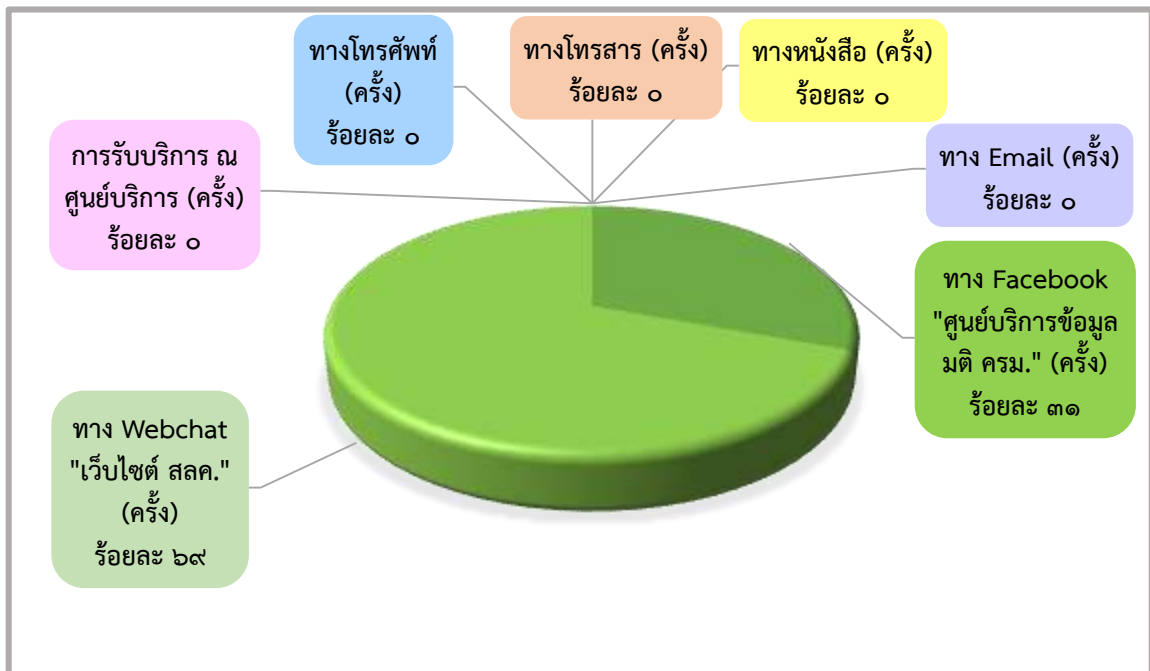

สถิติผู้เข้าใช้บริการ ศูนย์บริการข้อมูลข่าวสาร
สำนักเลขาธิการคณะรัฐมนตรี แยกตามช่องทางการให้บริการต่าง ๆ
ตั้งแต่ ๑ ตุลาคม ๒๕๖๔ - ๓๑ มีนาคม ๒๕๖๕

เดือน ตุลาคม ๒๕๖๔

เดือน พฤศจิกายน ๒๕๖๔

เดือน ธันวาคม ๒๕๖๔

เดือน มกราคม ๒๕๖๕

เดือน กุมภาพันธ์ ๒๕๖๕

เดือน มีนาคม ๒๕๖๕

สถิติจำนวนเรื่องที่ให้บริการ
ศูนย์บริการข้อมูลข่าวสาร สำนักเลขาธิการคณะรัฐมนตรี
ตั้งแต่ ๑ ตุลาคม ๒๕๖๔ - ๓๑ มีนาคม ๒๕๖๕

จำนวน/คน

เดือน