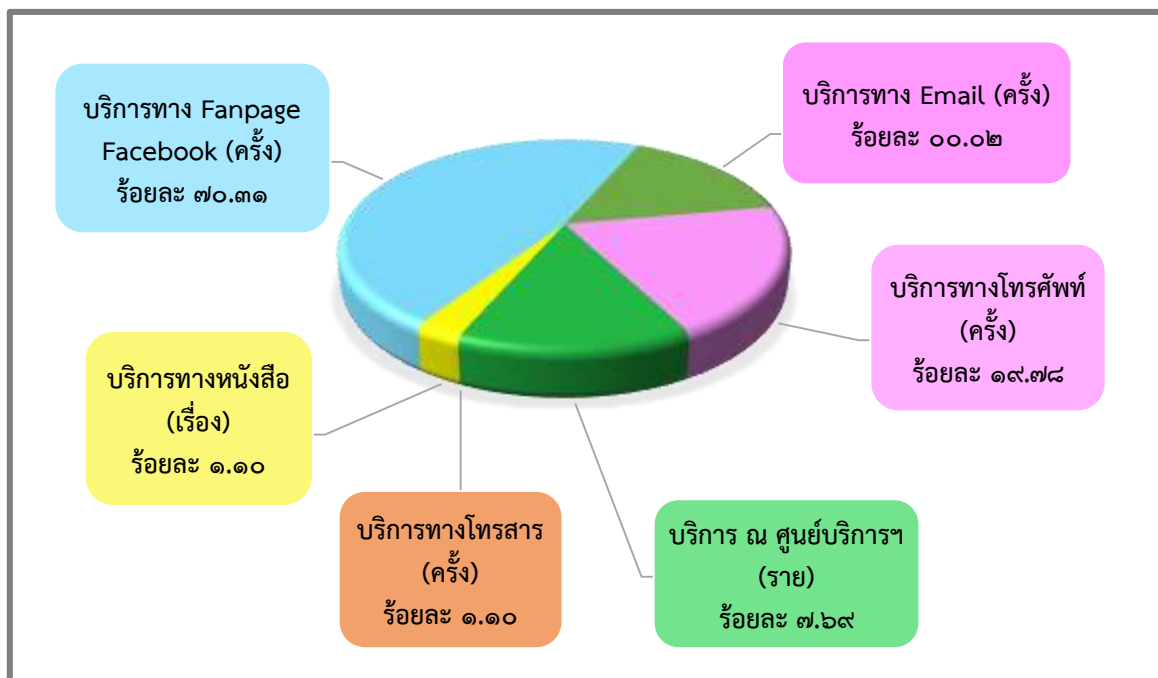

สถิติผู้เข้าใช้บริการ ศูนย์บริการข้อมูลข่าวสาร
สำนักเลขาธิการคณะรัฐมนตรี แยกตามช่องทางการให้บริการต่าง ๆ
ตั้งแต่ ๑ ตุลาคม ๒๕๖๓ - ๓๑ มีนาคม ๒๕๖๔

เดือน ตุลาคม ๒๕๖๓

เดือน พฤศจิกายน ๒๕๖๓

เดือน ธันวาคม ๒๕๖๓

เดือน มกราคม ๒๕๖๔

เดือน กุมภาพันธ์ ๒๕๖๔

เดือน มีนาคม ๒๕๖๔

สถิติจำนวนเรื่องที่ให้บริการ
ศูนย์บริการข้อมูลข่าวสาร สำนักเลขาธิการคณะรัฐมนตรี

ตั้งแต่ ๑ ตุลาคม ๒๕๖๓ - ๓๑ มีนาคม ๒๕๖๔

จำนวน/คน

เดือน