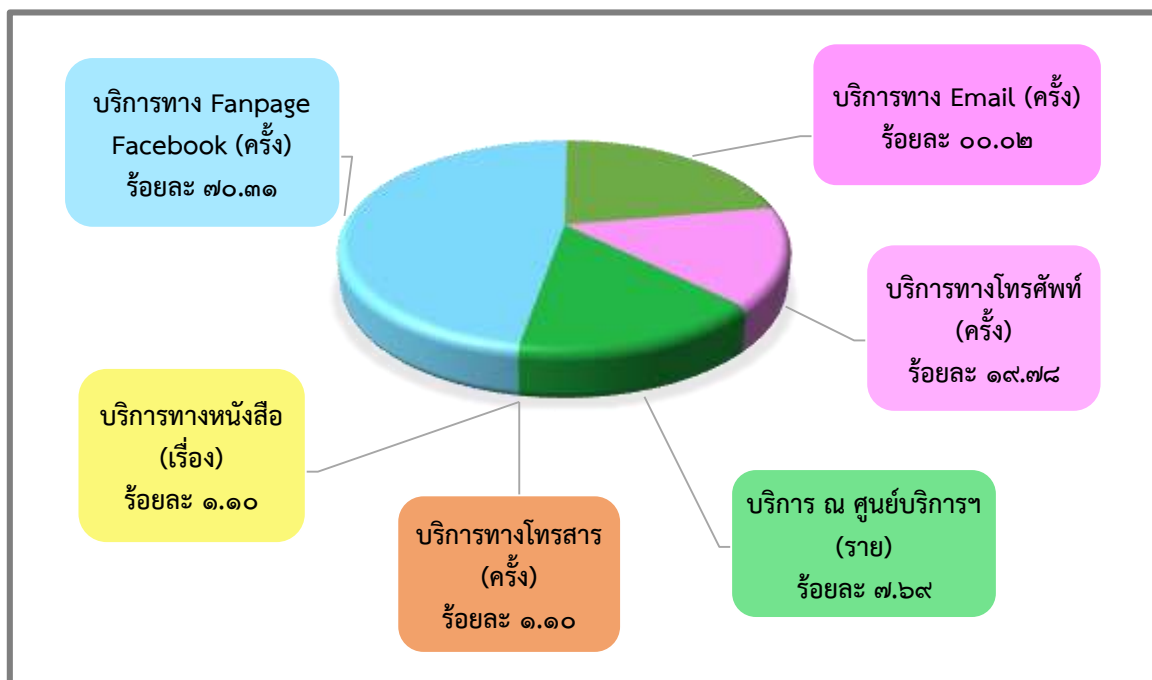

สถิติผู้เข้าใช้บริการ ศูนย์บริการข้อมูลข่าวสาร
สำนักเลขาธิการคณะรัฐมนตรี แยกตามช่องทางการให้บริการต่าง ๆ
ตั้งแต่ ๑ ตุลาคม ๒๕๖๓ - ๓๑ มีนาคม ๒๕๖๔

เดือน ตุลาคม ๒๕๖๓

เดือน พฤศจิกายน ๒๕๖๓

เดือน ธันวาคม ๒๕๖๓

เดือน มกราคม ๒๕๖๔

เดือน กุมภาพันธ์ ๒๕๖๔

เดือน มีนาคม ๒๕๖๔

สถิติจำนวนเรื่องที่ให้บริการ
ศูนย์บริการข้อมูลข่าวสาร สำนักเลขาธิการคณะรัฐมนตรี

ตั้งแต่ ๑ ตุลาคม ๒๕๖๓ - ๓๑ มีนาคม ๒๕๖๔

จำนวน/คน

เดือน