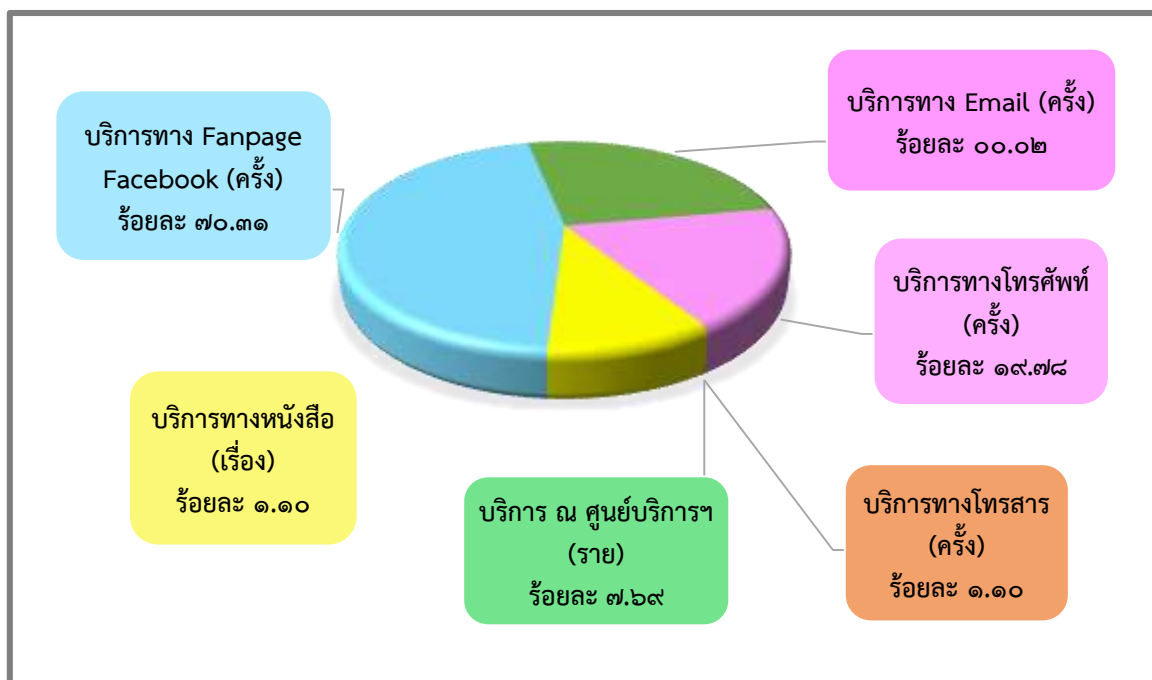

สถิติผู้เข้าใช้บริการ ศูนย์บริการข้อมูลข่าวสาร
สำนักเลขาธิการคณะรัฐมนตรี แยกตามช่องทางการให้บริการต่าง ๆ
ตั้งแต่ ๑ ตุลาคม ๒๕๖๓ - ๓๑ มีนาคม ๒๕๖๔

เดือน ตุลาคม ๒๕๖๓

เดือน พฤศจิกายน ๒๕๖๓

เดือน ธันวาคม ๒๕๖๓

เดือน มกราคม ๒๕๖๔

เดือน กุมภาพันธ์ ๒๕๖๔

เดือน มีนาคม ๒๕๖๔

สถิติจำนวนเรื่องที่ให้บริการ
ศูนย์บริการข้อมูลข่าวสาร สำนักเลขาธิการคณะรัฐมนตรี

ตั้งแต่ ๑ ตุลาคม ๒๕๖๓ - ๓๑ มีนาคม ๒๕๖๔

จำนวน/คน

เดือน