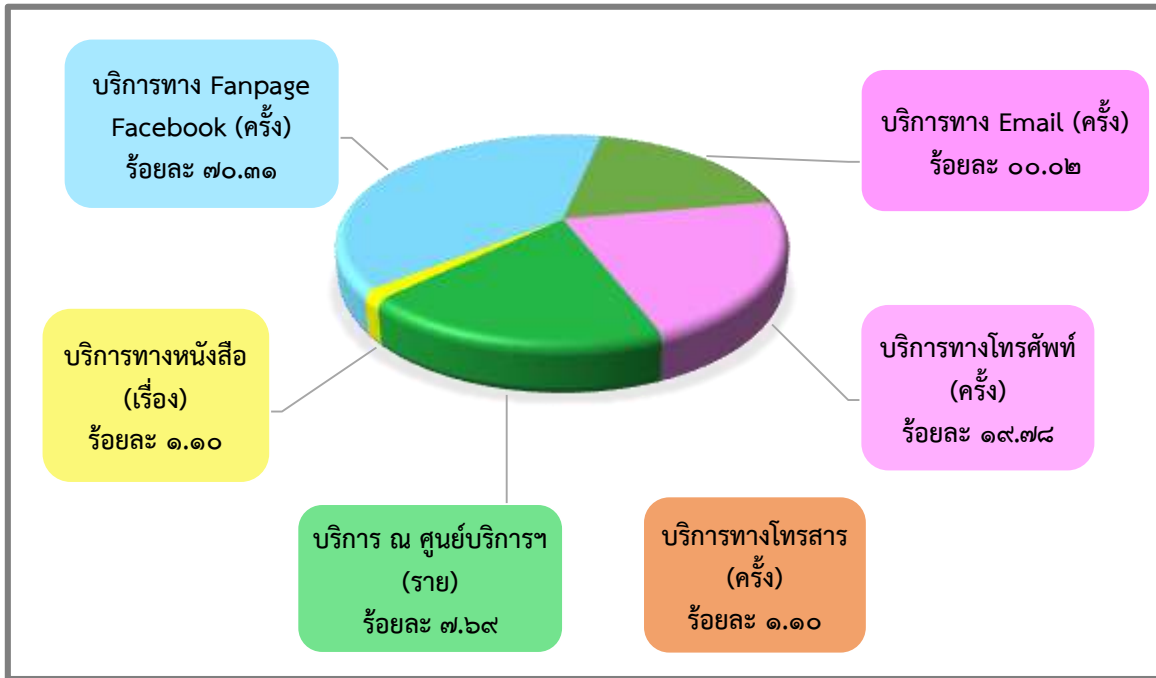

สถิติผู้เข้าใช้บริการ ศูนย์บริการข้อมูลข่าวสาร
สำนักเลขาธิการคณะรัฐมนตรี แยกตามช่องทางการให้บริการต่าง ๆ
ตั้งแต่ ๑ ตุลาคม ๒๕๖๓ - ๓๑ มีนาคม ๒๕๖๔

เดือน ตุลาคม ๒๕๖๓

เดือน พฤศจิกายน ๒๕๖๓

เดือน ธันวาคม ๒๕๖๓

เดือน มกราคม ๒๕๖๔

เดือน กุมภาพันธ์ ๒๕๖๔

เดือน มีนาคม ๒๕๖๔

สถิติจำนวนเรื่องที่ให้บริการ
ศูนย์บริการข้อมูลข่าวสาร สำนักเลขาธิการคณะรัฐมนตรี

ตั้งแต่ ๑ ตุลาคม ๒๕๖๓ - ๓๑ มีนาคม ๒๕๖๔

จำนวน/คน

เดือน