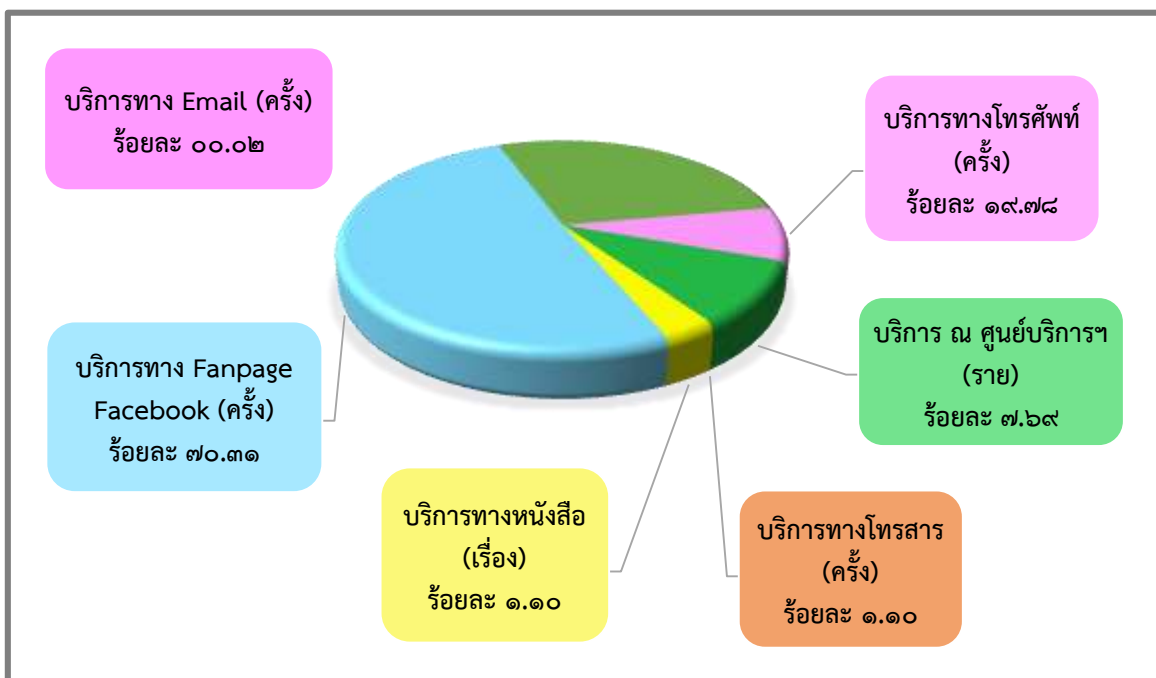

สถิติผู้เข้าใช้บริการ ศูนย์บริการข้อมูลข่าวสาร
สำนักเลขาธิการคณะรัฐมนตรี แยกตามช่องทางการให้บริการต่าง ๆ
ตั้งแต่ ๑ ตุลาคม ๒๕๖๓ - ๓๑ มีนาคม ๒๕๖๔

เดือน ตุลาคม ๒๕๖๓

เดือน พฤศจิกายน ๒๕๖๓

เดือน ธันวาคม ๒๕๖๓

เดือน มกราคม ๒๕๖๔

เดือน กุมภาพันธ์ ๒๕๖๔

เดือน มีนาคม ๒๕๖๔

สถิติจำนวนเรื่องที่ให้บริการ
ศูนย์บริการข้อมูลข่าวสาร สำนักเลขาธิการคณะรัฐมนตรี

ตั้งแต่ ๑ ตุลาคม ๒๕๖๓ - ๓๑ มีนาคม ๒๕๖๔

จำนวน/คน

เดือน