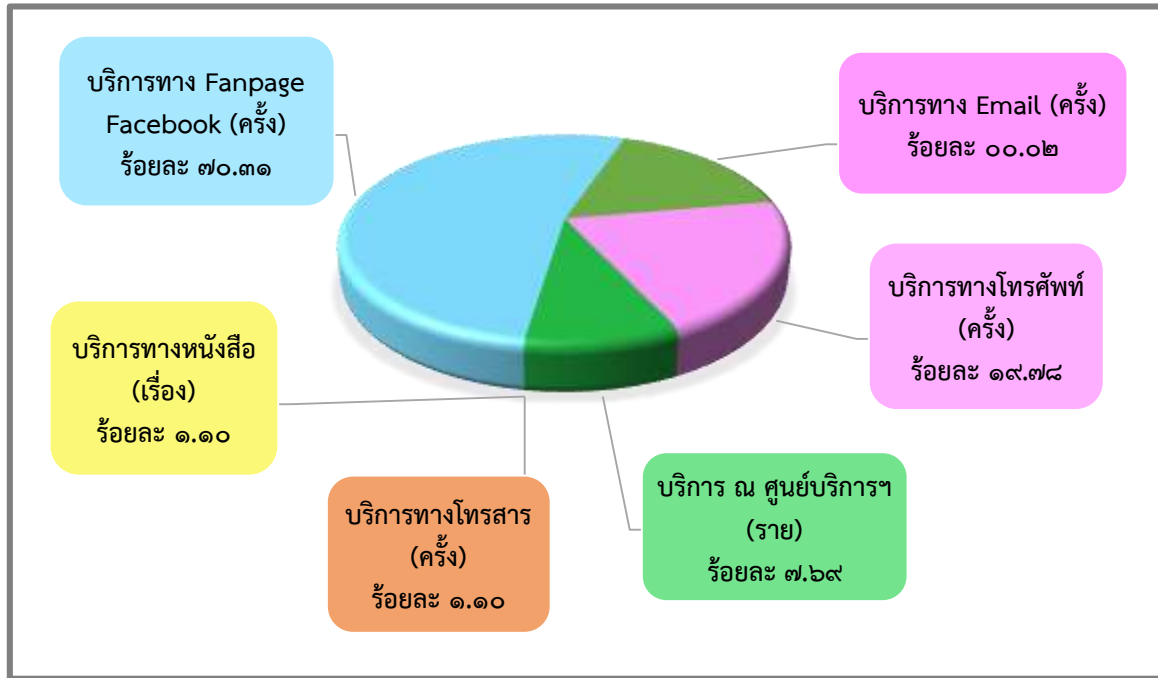

สถิติผู้เข้าใช้บริการ ศูนย์บริการข้อมูลข่าวสาร
สำนักเลขาธิการคณะรัฐมนตรี แยกตามช่องทางการให้บริการต่าง ๆ
ตั้งแต่ ๑ ตุลาคม ๒๕๖๓ - ๓๑ มีนาคม ๒๕๖๔

เดือน ตุลาคม ๒๕๖๓

เดือน พฤศจิกายน ๒๕๖๓

เดือน ธันวาคม ๒๕๖๓

เดือน มกราคม ๒๕๖๔

เดือน กุมภาพันธ์ ๒๕๖๔

เดือน มีนาคม ๒๕๖๔

สถิติจำนวนเรื่องที่ให้บริการ
ศูนย์บริการข้อมูลข่าวสาร สำนักเลขาธิการคณะรัฐมนตรี

ตั้งแต่ ๑ ตุลาคม ๒๕๖๓ - ๓๑ มีนาคม ๒๕๖๔

จำนวน/คน

เดือน