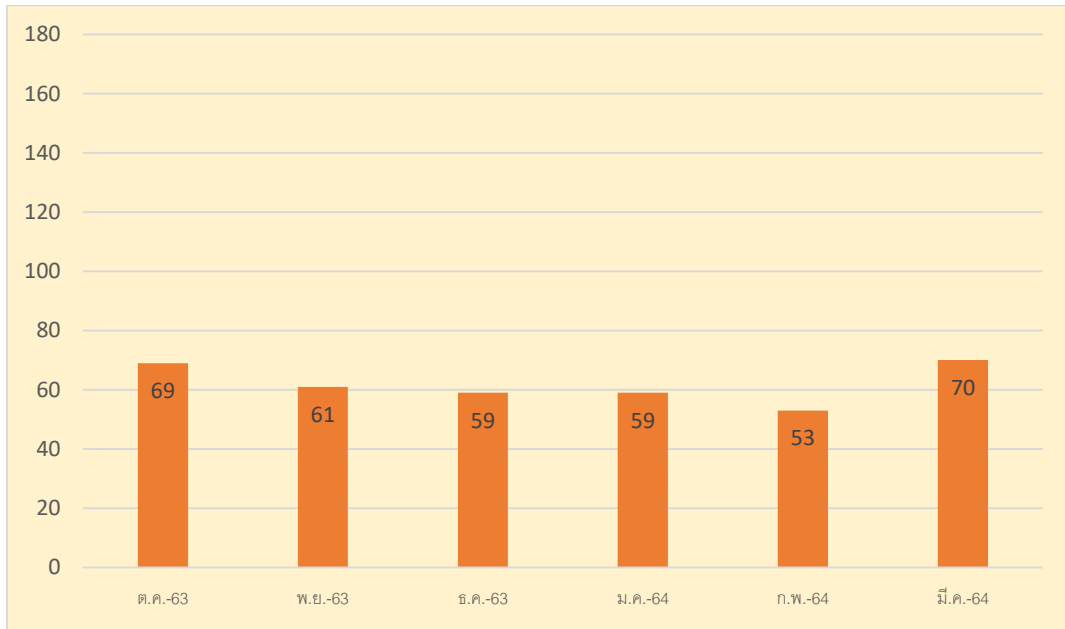

เดือน กุมภาพันธ์ ๒๕๖๔

เดือน มีนาคม ๒๕๖๔

สถิติจำนวนเรื่องที่ให้บริการ
ศูนย์บริการข้อมูลข่าวสาร สำนักเลขาธิการคณะรัฐมนตรี

ตั้งแต่ ๑ ตุลาคม ๒๕๖๓ - ๓๑ มีนาคม ๒๕๖๔

จำนวน/คน

เดือน