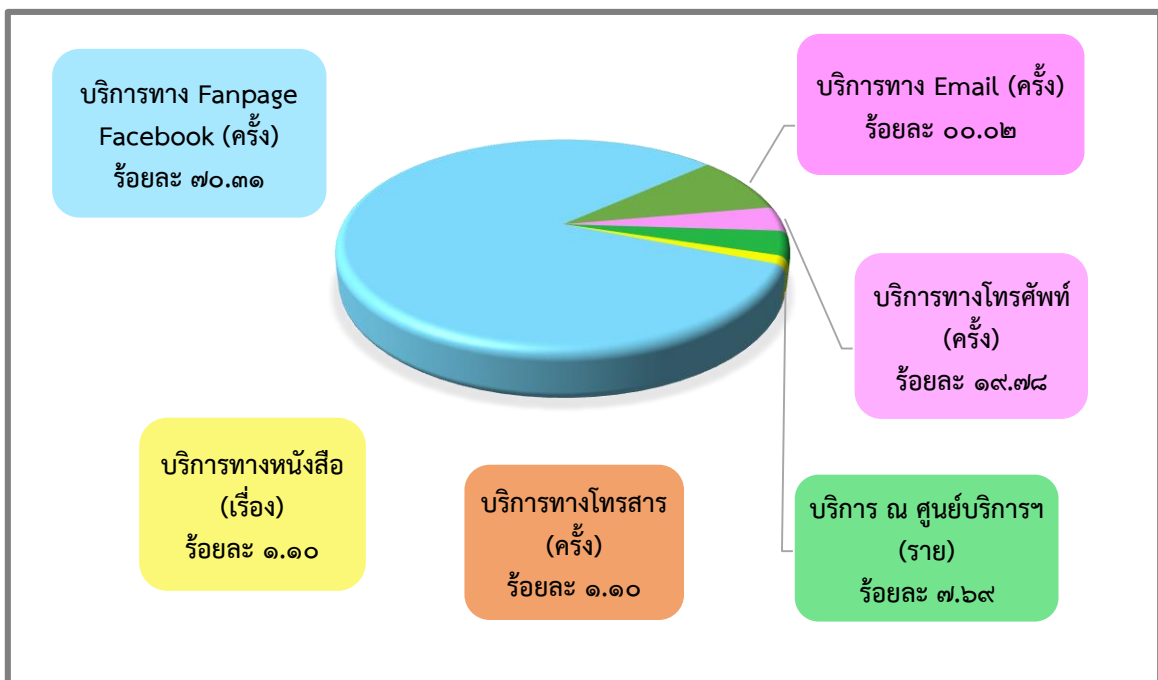

สถิติผู้เข้าใช้บริการ ศูนย์บริการข้อมูลข่าวสาร
สำนักเลขาธิการคณะรัฐมนตรี แยกตามช่องทางการให้บริการต่าง ๆ
ตั้งแต่ ๑ ตุลาคม ๒๕๖๒ – ๓๑ มีนาคม ๒๕๖๓

เดือน ตุลาคม ๒๕๖๒

เดือน พฤศจิกายน ๒๕๖๒

เดือน ธันวาคม ๒๕๖๒

เดือน มกราคม ๒๕๖๓

เดือน กุมภาพันธ์ ๒๕๖๓

เดือน มีนาคม ๒๕๖๓

สถิติจำนวนเรื่องที่ได้รับบริการ
ศูนย์บริการข้อมูลข่าวสาร สำนักเลขาธิการคณะรัฐมนตรี

ตั้งแต่ ๑ ตุลาคม ๒๕๖๒ - ๓๑ มีนาคม ๒๕๖๓

จำนวน/คน

เดือน