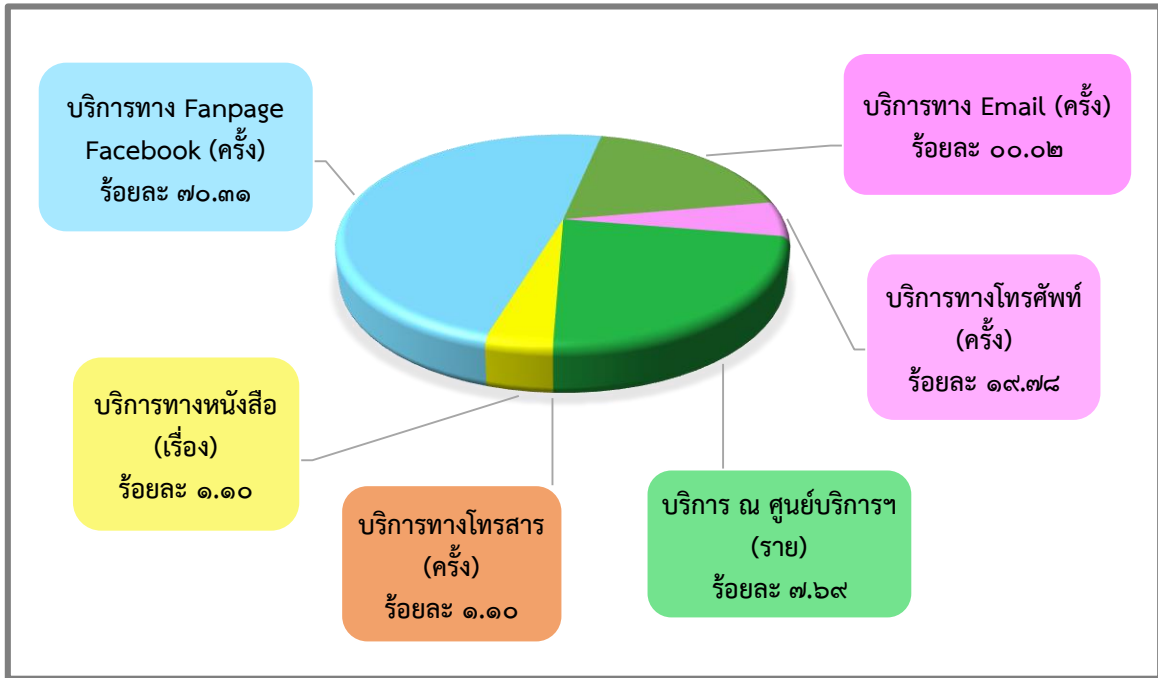

สถิติผู้เข้าใช้บริการ ศูนย์บริการข้อมูลข่าวสาร
สำนักเลขาธิการคณะรัฐมนตรี แยกตามช่องทางการให้บริการต่าง ๆ
ตั้งแต่ ๑ ตุลาคม ๒๕๖๒ – ๓๑ มีนาคม ๒๕๖๓

เดือน ตุลาคม ๒๕๖๒

เดือน พฤศจิกายน ๒๕๖๒

เดือน ธันวาคม ๒๕๖๒

เดือน มกราคม ๒๕๖๓

เดือน กุมภาพันธ์ ๒๕๖๓

เดือน มีนาคม ๒๕๖๓

สถิติจำนวนเรื่องที่ได้รับบริการ
ศูนย์บริการข้อมูลข่าวสาร สำนักเลขาธิการคณะรัฐมนตรี

ตั้งแต่ ๑ ตุลาคม ๒๕๖๒ - ๓๑ มีนาคม ๒๕๖๓

จำนวน/คน

เดือน