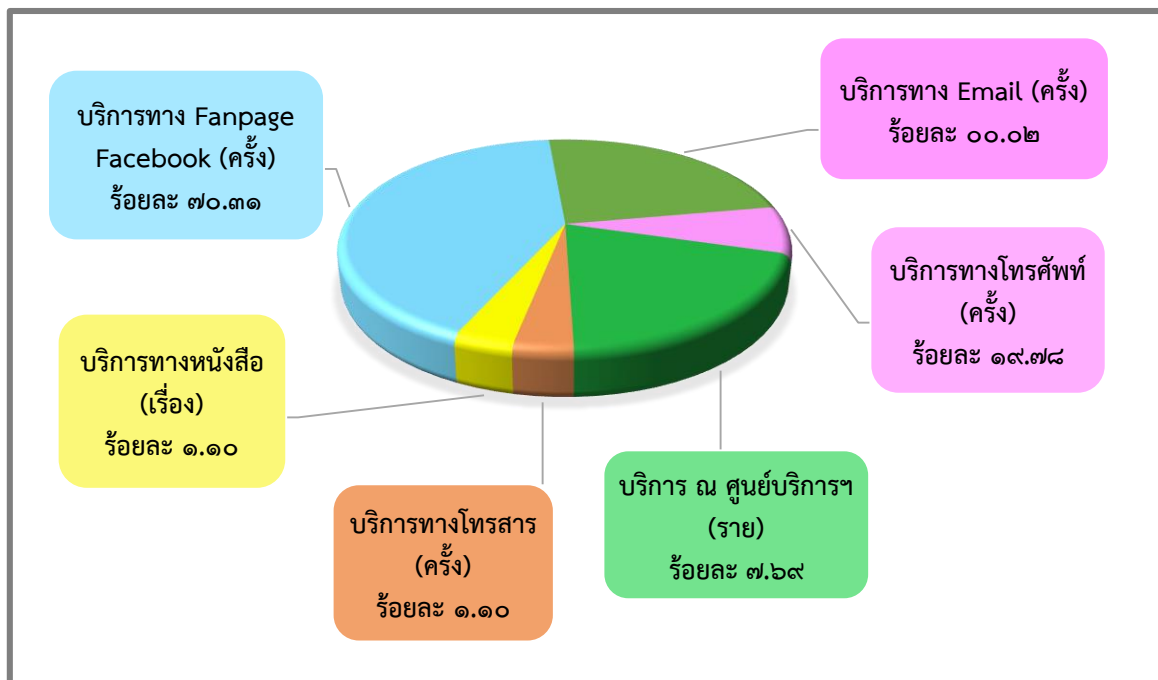

สถิติผู้เข้าใช้บริการ ศูนย์บริการข้อมูลข่าวสาร
สำนักเลขาธิการคณะรัฐมนตรี แยกตามช่องทางการให้บริการต่าง ๆ
ตั้งแต่ ๑ ตุลาคม ๒๕๖๒ – ๓๑ มีนาคม ๒๕๖๓

เดือน ตุลาคม ๒๕๖๒

เดือน พฤศจิกายน ๒๕๖๒

เดือน ธันวาคม ๒๕๖๒

เดือน มกราคม ๒๕๖๓

เดือน กุมภาพันธ์ ๒๕๖๓

เดือน มีนาคม ๒๕๖๓

สถิติจำนวนเรื่องที่ได้รับบริการ
ศูนย์บริการข้อมูลข่าวสาร สำนักเลขาธิการคณะรัฐมนตรี

ตั้งแต่ ๑ ตุลาคม ๒๕๖๒ - ๓๑ มีนาคม ๒๕๖๓

จำนวน/คน

เดือน