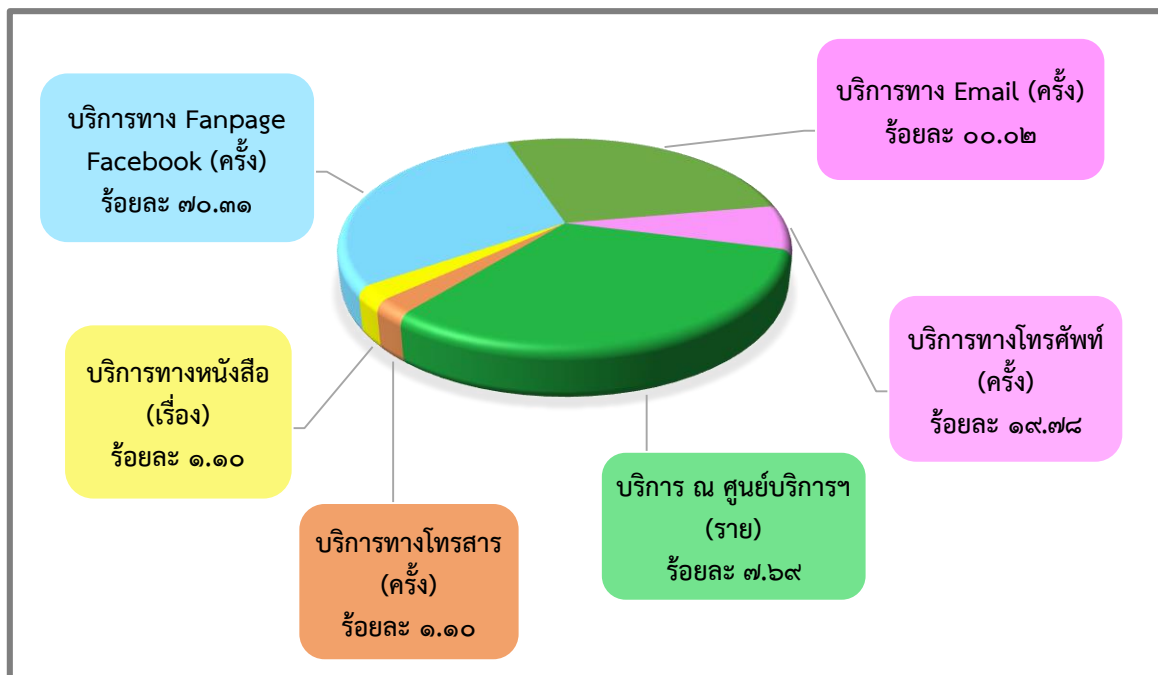

สถิติผู้เข้าใช้บริการ ศูนย์บริการข้อมูลข่าวสาร
สำนักเลขาธิการคณะรัฐมนตรี แยกตามช่องทางการให้บริการต่าง ๆ
ตั้งแต่ ๑ ตุลาคม ๒๕๖๒ – ๓๑ มีนาคม ๒๕๖๓

เดือน ตุลาคม ๒๕๖๒

เดือน พฤศจิกายน ๒๕๖๒

เดือน ธันวาคม ๒๕๖๒

เดือน มกราคม ๒๕๖๓

เดือน กุมภาพันธ์ ๒๕๖๓

เดือน มีนาคม ๒๕๖๓

สถิติจำนวนเรื่องที่ได้รับบริการ
ศูนย์บริการข้อมูลข่าวสาร สำนักเลขาธิการคณะรัฐมนตรี

ตั้งแต่ ๑ ตุลาคม ๒๕๖๒ - ๓๑ มีนาคม ๒๕๖๓

จำนวน/คน

เดือน