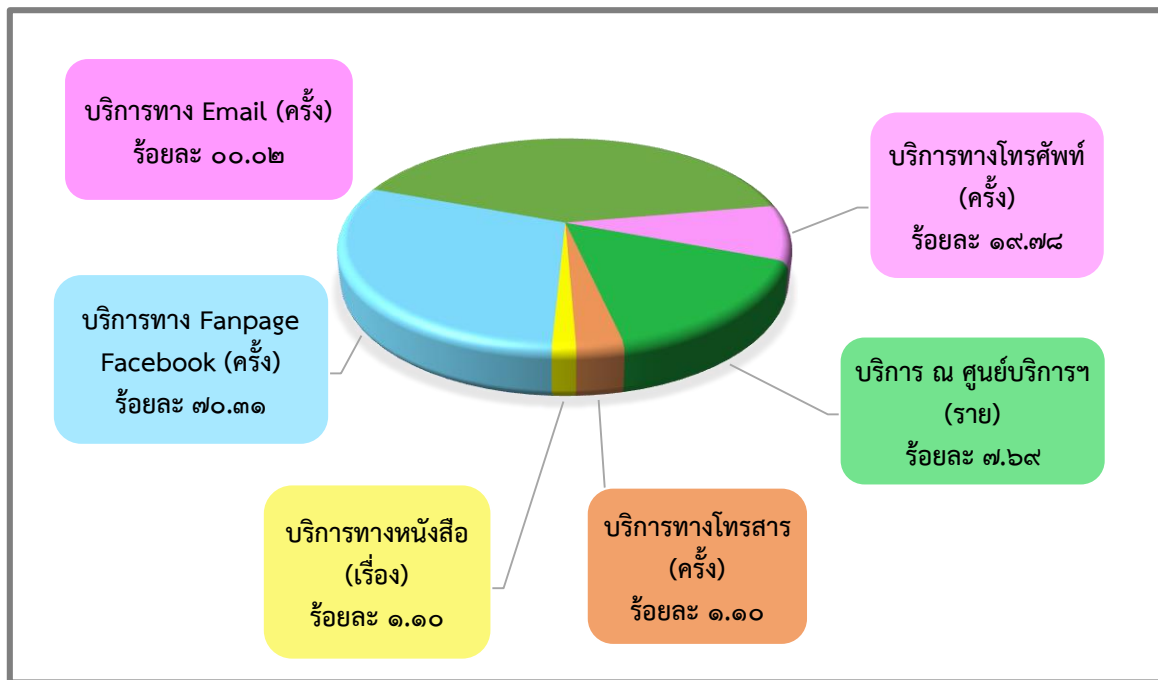

สถิติผู้เข้าใช้บริการ ศูนย์บริการข้อมูลข่าวสาร
สำนักเลขาธิการคณะรัฐมนตรี แยกตามช่องทางการให้บริการต่าง ๆ
ตั้งแต่ ๑ ตุลาคม ๒๕๖๒ – ๓๑ มีนาคม ๒๕๖๓

เดือน ตุลาคม ๒๕๖๒

เดือน พฤศจิกายน ๒๕๖๒

เดือน ธันวาคม ๒๕๖๒

เดือน มกราคม ๒๕๖๓

เดือน กุมภาพันธ์ ๒๕๖๓

เดือน มีนาคม ๒๕๖๓

สถิติจำนวนเรื่องที่ได้รับบริการ
ศูนย์บริการข้อมูลข่าวสาร สำนักเลขาธิการคณะรัฐมนตรี

ตั้งแต่ ๑ ตุลาคม ๒๕๖๒ - ๓๑ มีนาคม ๒๕๖๓

จำนวน/คน

เดือน