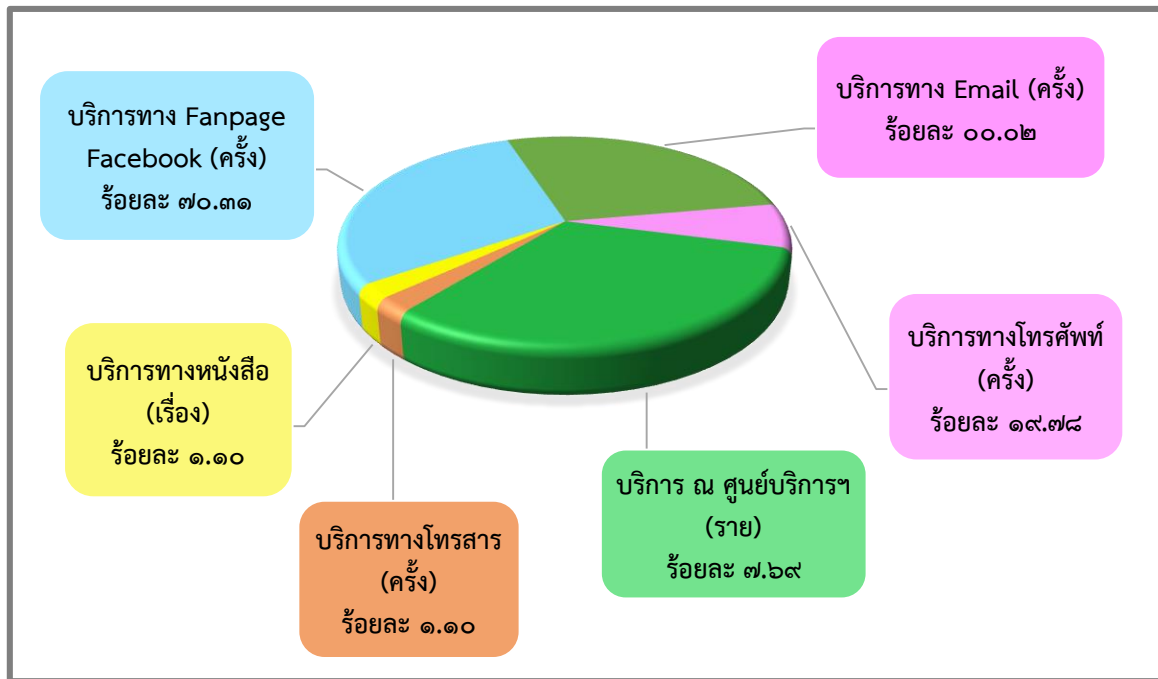

สถิติผู้เข้าใช้บริการ ศูนย์บริการข้อมูลข่าวสาร
สำนักเลขาธิการคณะรัฐมนตรี แยกตามช่องทางการให้บริการต่าง ๆ
ตั้งแต่ ๑ ตุลาคม ๒๕๖๒ – ๓๑ มีนาคม ๒๕๖๓

เดือน ตุลาคม ๒๕๖๒

เดือน พฤศจิกายน ๒๕๖๒

เดือน ธันวาคม ๒๕๖๒

เดือน มกราคม ๒๕๖๓

เดือน กุมภาพันธ์ ๒๕๖๓

เดือน มีนาคม ๒๕๖๓

สถิติจำนวนเรื่องที่ได้รับบริการ
ศูนย์บริการข้อมูลข่าวสาร สำนักเลขาธิการคณะรัฐมนตรี

ตั้งแต่ ๑ ตุลาคม ๒๕๖๒ - ๓๑ มีนาคม ๒๕๖๓

จำนวน/คน

เดือน