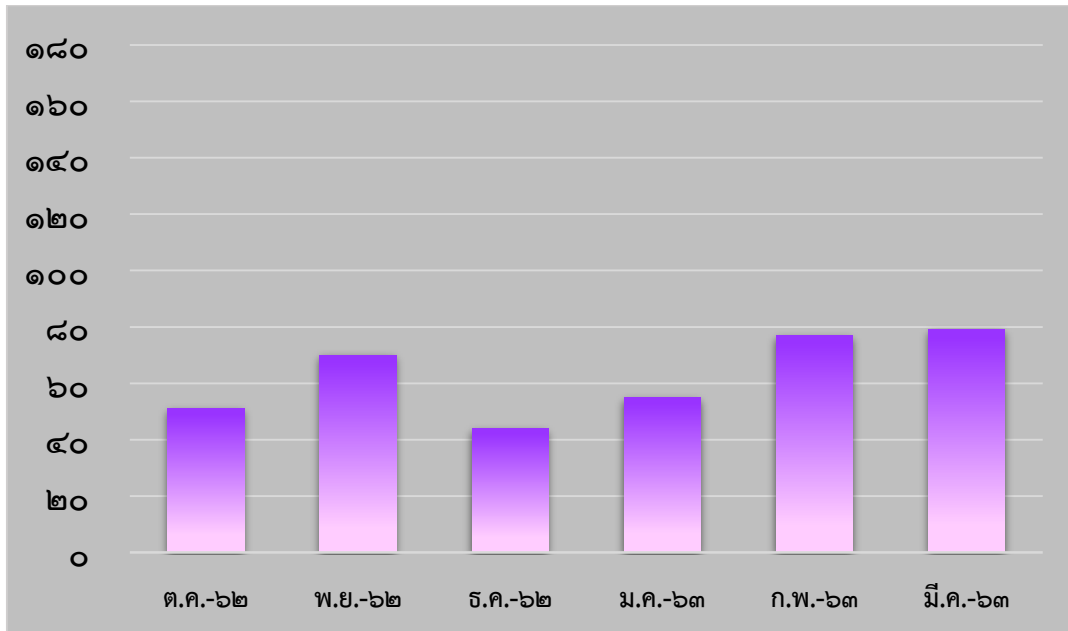

เดือน กุมภาพันธ์ ๒๕๖๓

เดือน มีนาคม ๒๕๖๓

สถิติจำนวนเรื่องที่ได้รับบริการ
ศูนย์บริการข้อมูลข่าวสาร สำนักเลขาธิการคณะรัฐมนตรี

ตั้งแต่ ๑ ตุลาคม ๒๕๖๒ - ๓๑ มีนาคม ๒๕๖๓

จำนวน/คน

เดือน